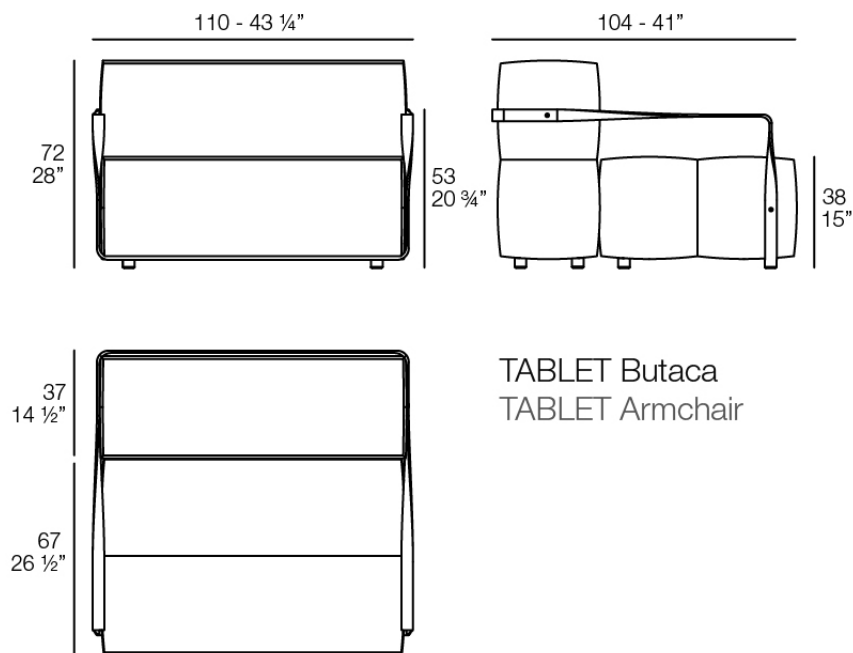

Weight: 42.76 Kg