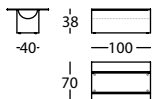

COMBINACIONES DE ACABADO / FINISH COMBINATIONS / COMBINAISONS DE FINITION

TAPA TOP PLATEAU	Cristal / Glass / Verre	Tintes fresno / Ash stains / Teintes frêne	Lacados / Lacquers / Laques
BASE	iQ Surface	Tintes fresno / Ash stains / Teintes frêne	Lacados / Lacquers / Laques

355.74.LHE.CT

VESTIGE MESITA 100X70X38 CRISTAL-TINTE FRESNO
VESTIGE OCC. TABLE 100X70X38 GLASS-ASH STAIN
VESTIGE TABLE 100X70X38 VERRE-TEINTE FRÊNE

0,28 m³ / 2 Pack. / 45,0 kg