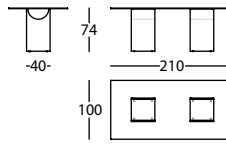

VESTIGE by Note Design Studio, 2020

355.74.NH.CT

VESTIGE MESA D120X74 CRISTAL-TINTE FRESNO
VESTIGE TABLE D120X74 GLASS-ASH STAIN
VESTIGE TABLE D120X74 VERRE-TEINTE FRÊNE

0,30 m³ / 2 Pack. / 53,0 kg

355.74.NH.CL

VESTIGE MESA D120X74 CRISTAL-LACADA
VESTIGE TABLE D120X74 GLASS-LACQUER
VESTIGE TABLE D120X74 VERRE-LAQUÉ

0,30 m³ / 2 Pack. / 60,0 kg

355.74.NH.CI

VESTIGE MESA D120X74 CRISTAL-IQ SURFACE
VESTIGE TABLE D120X74 GLASS-IQ SURFACE
VESTIGE TABLE D120X74 VERRE-IQ SURFACE

0,30 m³ / 2 Pack. / 63,0 kg

355.74.XLH.CT

VESTIGE MESA 210X100X74 CRISTAL-TINTE FRESNO
VESTIGE TABLE 210X100X74 GLASS-ASH STAIN
VESTIGE TABLE 210X100X74 VERRE-TEINTE FRÊNE

0,61 m³ / 3 Pack. / 101,8 kg

355.74.XLH.CL

VESTIGE MESA 210X100X74 CRISTAL-LACADA
VESTIGE TABLE 210X100X74 GLASS-LACQUER
VESTIGE TABLE 210X100X74 VERRE-LAQUÉ

0,61 m³ / 3 Pack. / 101,8 kg

355.74.XLH.CI

VESTIGE MESA 210X100X74 CRISTAL-IQ SURFACE
VESTIGE TABLE 210X100X74 GLASS-IQ SURFACE
VESTIGE TABLE 210X100X74 VERRE-IQ SURFACE

0,61 m³ / 3 Pack. / 87,0 kg

★ TSCA:

Las versiones de la mesa Vestige chapada en fresno o en IQ Surface no están disponibles en los EE. UU. ni en Canadá debido a restricciones de importación.
The ash veneer and IQ Surface versions of the Vestige are unavailable in the USA or Canada due to import restrictions. Seulement la version laqué est disponible
Les versions avec placage de frêne et IQ Surface ne sont pas disponibles aux USA ni au Canada en raison de restrictions à l'importation.