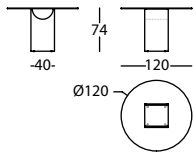

VESTIGE by Note Design Studio, 2020

355.74.NH.CT

VESTIGE MESA D120X74 CRISTAL-TINTE FRESNO
VESTIGE TABLE D120X74 GLASS-ASH STAIN
VESTIGE TABLE D120X74 VERRE-TEINTE FRÊNE

0,30 m³ / 2 Pack. / 53,0 kg

355.74.NH.CL

VESTIGE MESA D120X74 CRISTAL-LACADA
VESTIGE TABLE D120X74 GLASS-LACQUER
VESTIGE TABLE D120X74 VERRE-LAQUÉ

0,30 m³ / 2 Pack. / 60,0 kg

355.74.NH.CI

VESTIGE MESA D120X74 CRISTAL-IQ SURFACE
VESTIGE TABLE D120X74 GLASS-IQ SURFACE
VESTIGE TABLE D120X74 VERRE-IQ SURFACE

0,30 m³ / 2 Pack. / 63,0 kg