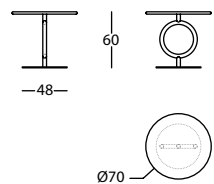

0,16 m³ / 1 Pack. / 14,0 kg

Mesa / Table

353.71.FE

TOTEM MESA D50X40
TOTEM TABLE D50X40
TOTEM TABLE D50X40

0,05 m³ / 2 Pack. / 10,7 kg

353.71.HG

TOTEM MESA D70X60
TOTEM TABLE D70X60
TOTEM TABLE D70X60

0,11 m³ / 3 Pack. / 27,5 kg

353.71.KG

TOTEM MESA D90X60
TOTEM TABLE D90X60
TOTEM TABLE D90X60

0,14 m³ / 3 Pack. / 31,1 kg

353.71.HH

TOTEM MESA D70X74
TOTEM TABLE D70X74
TOTEM TABLE D70X74

0,11 m³ / 3 Pack. / 25,0 kg

353.71.KH

TOTEM MESA D90X74
TOTEM TABLE D90X74
TOTEM TABLE D90X74