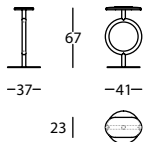

TOTEM by Sylvain Willenz, 2020

Taburete tapizado / Upholstered stool / Tabouret tapissé

353.46.E

TOTEM BANQUETA H40 ASIENTO TAPIZADO
TOTEM H40 STOOL UPHOLSTERED SEAT
TOTEM TABOURET H40 ASSISE TAPISSÉ

0,09 m³ / 1 Pack. / 12,0 kg