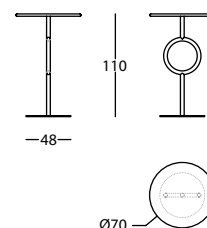

0,16 m³ / 1 Pack. / 14,0 kg

Mesa / Table

353.71.FE

TOTEM MESA D50X40
TOTEM TABLE D50X40
TOTEM TABLE D50X40

0,05 m³ / 2 Pack. / 10,7 kg

353.71.HG

TOTEM MESA D70X60
TOTEM TABLE D70X60
TOTEM TABLE D70X60

0,11 m³ / 3 Pack. / 27,5 kg

353.71.KG

TOTEM MESA D90X60
TOTEM TABLE D90X60
TOTEM TABLE D90X60

0,14 m³ / 3 Pack. / 31,1 kg

353.71.HH

TOTEM MESA D70X74
TOTEM TABLE D70X74
TOTEM TABLE D70X74

0,11 m³ / 3 Pack. / 25,0 kg

353.71.KH

TOTEM MESA D90X74
TOTEM TABLE D90X74
TOTEM TABLE D90X74

0,14 m³ / 3 Pack. / 31,0 kg

353.71.HM

TOTEM MESA D70X110
TOTEM TABLE D70X110
TOTEM TABLE D70X110

0,13 m³ / 3 Pack. / 30,5 kg

TOTEM by Sylvain Willenz, 2020

ACABADOS / FINISHES / FINITIONS

ESTRUCTURA / STRUCTURE