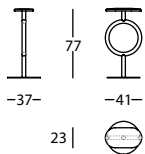

353.46.H

TOTEM TABURETE H77 ASIENTO TAPIZADO
TOTEM H77 STOOL UPHOLSTERED SEAT
TOTEM TABOURET H77 ASSISE TAPISSÉE

0,16 m³ / 1 Pack. / 14,0 kg