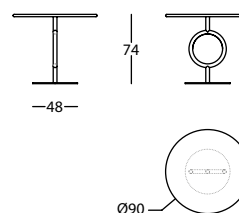

0,16 m³ / 1 Pack. / 14,0 kg

Mesa / Table

353.71.FE

TOTEM MESA D50X40
TOTEM TABLE D50X40
TOTEM TABLE D50X40

0,05 m³ / 2 Pack. / 10,7 kg

353.71.HG

TOTEM MESA D70X60
TOTEM TABLE D70X60
TOTEM TABLE D70X60

0,11 m³ / 3 Pack. / 27,5 kg

353.71.KG

TOTEM MESA D90X60
TOTEM TABLE D90X60
TOTEM TABLE D90X60

0,14 m³ / 3 Pack. / 31,1 kg

353.71.HH

TOTEM MESA D70X74
TOTEM TABLE D70X74
TOTEM TABLE D70X74

0,11 m³ / 3 Pack. / 25,0 kg

353.71.KH

TOTEM MESA D90X74
TOTEM TABLE D90X74
TOTEM TABLE D90X74

0,14 m³ / 3 Pack. / 31,0 kg

353.71.HM

TOTEM MESA D70X110
TOTEM TABLE D70X110
TOTEM TABLE D70X110

0,13 m³ / 3 Pack. / 30,5 kg

TOTEM by Sylvain Willenz, 2020

ACABADOS / FINISHES / FINITIONS

ESTRUCTURA / STRUCTURE