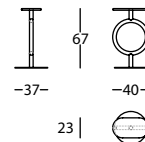

0,16 m³ / 1 Pack. / 14,0 kg

Taburete asiento madera / Wood seat stool / Tabouret assise bois

353.46.E.6

TOTEM BANQUETA H40 ASIENTO MADERA
TOTEM STOOL H40 WOOD SEAT
TOTEM TABOURET H40 ASSISE BOIS

0,09 m³ / 1 Pack. / 12,0 kg

353.46.G.6

TOTEM TABURETE H67 ASIENTO MADERA
TOTEM H67 STOOL WOOD SEAT
TOTEM TABOURET H67 ASSISE BOIS

0,14 m³ / 1 Pack. / 13,1 kg

353.46.H.6

TOTEM TABURETE H77 ASIENTO MADERA
TOTEM H77 STOOL WOOD SEAT
TOTEM TABOURET H77 ASSISE BOIS