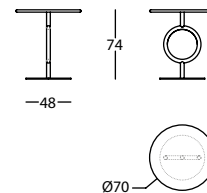

353.46.G.6

TOTEM TABURETE H67 ASIENTO MADERA
TOTEM H67 STOOL WOOD SEAT
TOTEM TABOURET H67 ASSISE BOIS

0,14 m³ / 1 Pack. / 13,1 kg

353.46.H.6

TOTEM TABURETE H77 ASIENTO MADERA
TOTEM H77 STOOL WOOD SEAT
TOTEM TABOURET H77 ASSISE BOIS

0,16 m³ / 1 Pack. / 14,0 kg

Mesa / Table

353.71.FE

TOTEM MESA D50X40
TOTEM TABLE D50X40
TOTEM TABLE D50X40

0,05 m³ / 2 Pack. / 10,7 kg

353.71.HG

TOTEM MESA D70X60
TOTEM TABLE D70X60
TOTEM TABLE D70X60

0,11 m³ / 3 Pack. / 27,5 kg

353.71.KG

TOTEM MESA D90X60
TOTEM TABLE D90X60
TOTEM TABLE D90X60

0,14 m³ / 3 Pack. / 31,1 kg

353.71.HH

TOTEM MESA D70X74
TOTEM TABLE D70X74
TOTEM TABLE D70X74

0,11 m³ / 3 Pack. / 25,0 kg

353.71.KH

TOTEM MESA D90X74
TOTEM TABLE D90X74
TOTEM TABLE D90X74