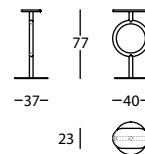

0,16 m³ / 1 Pack. / 14,0 kg

Taburete asiento madera / Wood seat stool / Tabouret assise bois

353.46.E.6

TOTEM BANQUETA H40 ASIENTO MADERA
TOTEM STOOL H40 WOOD SEAT
TOTEM TABOURET H40 ASSISE BOIS

0,09 m³ / 1 Pack. / 12,0 kg

353.46.G.6

TOTEM TABURETE H67 ASIENTO MADERA
TOTEM H67 STOOL WOOD SEAT
TOTEM TABOURET H67 ASSISE BOIS

0,14 m³ / 1 Pack. / 13,1 kg

353.46.H.6

TOTEM TABURETE H77 ASIENTO MADERA
TOTEM H77 STOOL WOOD SEAT
TOTEM TABOURET H77 ASSISE BOIS