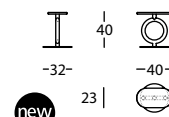

353.46.G

TOTEM TABURETE H67 ASIENTO TAPIZADO
TOTEM H67 STOOL UPHOLSTERED SEAT
TOTEM TABOURET H67 ASSISE TAPISSÉE

0,14 m³ / 1 Pack. / 13,1 kg

353.46.H

TOTEM TABURETE H77 ASIENTO TAPIZADO
TOTEM H77 STOOL UPHOLSTERED SEAT
TOTEM TABOURET H77 ASSISE TAPISSÉE

0,16 m³ / 1 Pack. / 14,0 kg

Taburete asiento madera / Wood seat stool / Tabouret assise bois

353.46.E.6

TOTEM BANQUETA H40 ASIENTO MADERA
TOTEM STOOL H40 WOOD SEAT
TOTEM TABOURET H40 ASSISE BOIS

0,09 m³ / 1 Pack. / 12,0 kg