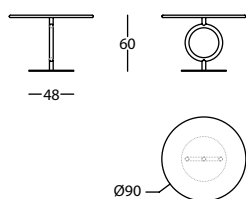

0,16 m³ / 1 Pack. / 14,0 kg

Mesa / Table

353.71.FE

TOTEM MESA D50X40
TOTEM TABLE D50X40
TOTEM TABLE D50X40

0,05 m³ / 2 Pack. / 10,7 kg

353.71.HG

TOTEM MESA D70X60
TOTEM TABLE D70X60
TOTEM TABLE D70X60

0,11 m³ / 3 Pack. / 27,5 kg

353.71.KG

TOTEM MESA D90X60
TOTEM TABLE D90X60
TOTEM TABLE D90X60

0,14 m³ / 3 Pack. / 31,1 kg

353.71.HH

TOTEM MESA D70X74
TOTEM TABLE D70X74
TOTEM TABLE D70X74

0,11 m³ / 3 Pack. / 25,0 kg

353.71.KH

TOTEM MESA D90X74
TOTEM TABLE D90X74
TOTEM TABLE D90X74