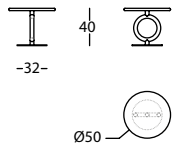

Mesa / Table

353.71.FE

TOTEM MESA D50X40
TOTEM TABLE D50X40
TOTEM TABLE D50X40

0,05 m³ / 2 Pack. / 10,7 kg