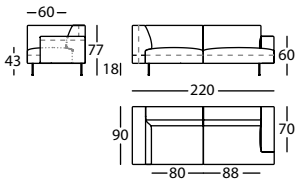

303.16.Y.2.D

TIPTOE ANGULO IZDO 220 BR CORTO DCHO
TIPTOE LEFT CORNER 220 SHORT RIGHT ARM
TIPTOE ANGLE GAUCHE 220 ACC. COURT DROIT

1,31 m³ / 1 Pack. / 79,8 kg