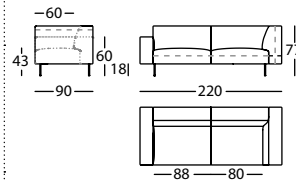

303.16.Y.4.I

TIPTOE ANGULO DCHO 220 BR LARGO IZDO
TIPTOE RIGHT CORNER 220 LONG LEFT ARM
TIPTOE ANGLE DROIT 220 ACC. LONG GAUCHE

1,31 m³ / 1 Pack. / 81,5 kg