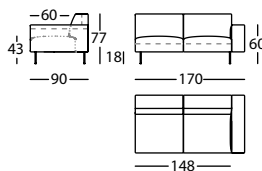

Brazo largo / Long arm / Bras long

303.12.T.4.D

TIPTOE MOD 170 BRAZO LARGO DCHO
TIPTOE MOD 170 LONG RIGHT ARM
TIPTOE MOD 170 ACCOUDOIR LONG DROIT

1,02 m² / 1 Pack. / 59,0 kg