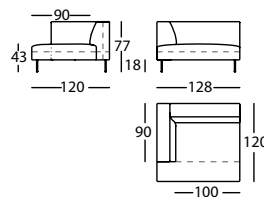

TIPTOE MÓDULO 180
TIPTOE MODULE 180
TIPTOE MODULE 180

1,08 m³ / 1 Pack. / 57,8 kg

**303.12.X**

TIPTOE MÓDULO 210
TIPTOE MODULE 210
TIPTOE MODULE 210

1,25 m³ / 1 Pack. / 67,4 kg

**303.14.LN**

TIPTOE CHAISE 105X120
TIPTOE CHAISE LONGUE 105X120
TIPTOE CHAISE LONGUE 105X120

0,85 m³ / 1 Pack. / 48,0 kg

**303.142.NN.D**

TIPTOE CHAISE 128X120 BRAZO DCHO
TIPTOE CHAISE LONGUE 128X120 RIGHT ARM
TIPTOE CHAISE LONGUE 128X120 ACC. DROIT

0,99 m³ / 1 Pack. / 57,0 kg

**303.142.NN.I**

TIPTOE CHAISE 128X120 BRAZO IZDO
TIPTOE CHAISE LONGUE 128X120 LEFT ARM
TIPTOE CHAISE LONGUE 128X120 ACC. GAUCHE

0,99 m³ / 1 Pack. / 60,9 kg

**303.142.NN.3.D**

TIPTOE CHAISE 128X120 BRAZO ALTO DCHO
TIPTOE CHAISE L. 128X120 HIGH RIGHT ARM
TIPTOE CHAISE L. 128X120 ACC. HAUT DROIT

0,99 m³ / 1 Pack. / 62,4 kg

**303.142.NN.3.I**