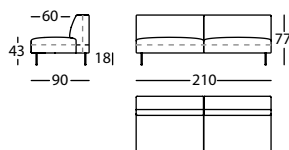

303.12.X

TIPTOE MÓDULO 210
TIPTOE MODULE 210
TIPTOE MODULE 210

1,25 m³ / 1 Pack. / 67,4 kg