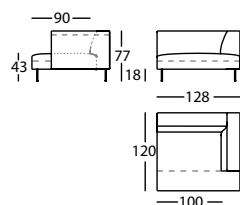

TIPTOE MÓDULO 180
TIPTOE MODULE 180
TIPTOE MODULE 180

1,08 m³ / 1 Pack. / 57,8 kg

**303.12.X**

TIPTOE MÓDULO 210
TIPTOE MODULE 210
TIPTOE MODULE 210

1,25 m³ / 1 Pack. / 67,4 kg

**303.14.LN**

TIPTOE CHAISE 105X120
TIPTOE CHAISE LONGUE 105X120
TIPTOE CHAISE LONGUE 105X120

0,85 m³ / 1 Pack. / 48,0 kg

**303.142.NN.D**

TIPTOE CHAISE 128X120 BRAZO DCHO
TIPTOE CHAISE LONGUE 128X120 RIGHT ARM
TIPTOE CHAISE LONGUE 128X120 ACC. DROIT

0,99 m³ / 1 Pack. / 57,0 kg

**303.142.NN.I**

TIPTOE CHAISE 128X120 BRAZO IZDO
TIPTOE CHAISE LONGUE 128X120 LEFT ARM
TIPTOE CHAISE LONGUE 128X120 ACC. GAUCHE

0,99 m³ / 1 Pack. / 60,9 kg

**303.142.NN.3.D**

TIPTOE CHAISE 128X120 BRAZO ALTO DCHO
TIPTOE CHAISE L. 128X120 HIGH RIGHT ARM
TIPTOE CHAISE L. 128X120 ACC. HAUT DROIT

0,99 m³ / 1 Pack. / 62,4 kg

**303.142.NN.3.I**