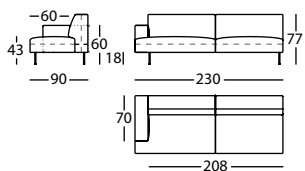

303.12.Z.2.I

TIPTOE MOD 230 BRAZO CORTO IZDO
TIPTOE MOD 230 SHORT LEFT ARM
TIPTOE MOD 230 ACCOUDOIR COURT GAUCHE

1,37 m² / 1 Pack. / 76,3 kg