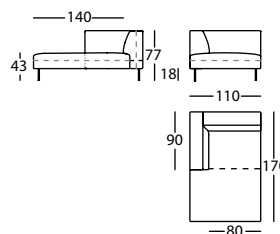

TIPTOE CHAISE 128X120 BRAZO ALTO IZDO
TIPTOE CHAISE L. 128X120 HIGH LEFT ARM
TIPTOE CHAISE L. 128X120 ACC. HAUT GAUCHE

0,99 m³ / 1 Pack. / 60,9 kg

**303.142.MT.D**

TIPTOE CHAISE 110X170 BRAZO DCHO
TIPTOE CHAISE LONGUE 110X170 RIGHT ARM
TIPTOE CHAISE LONGUE 110X170 ACC. DROIT

1,23 m³ / 1 Pack. / 66,0 kg

**303.142.MT.I**

TIPTOE CHAISE 110X170 BRAZO IZDO
TIPTOE CHAISE LONGUE 110X170 LEFT ARM
TIPTOE CHAISE LONGUE 110X170 ACC. GAUCHE

1,23 m³ / 1 Pack. / 66,0 kg

**303.142.MT.3.D**

TIPTOE CHAISE 110X170 BRAZO ALTO DCHO
TIPTOE CHAISE L. 110X170 HIGH RIGHT ARM
TIPTOE CHAISE L. 110X170 ACC. HAUT DROIT

1,23 m³ / 1 Pack. / 61,2 kg

**303.142.MT.3.I**

TIPTOE CHAISE 110X170 BRAZO ALTO IZDO
TIPTOE CHAISE L. 110X170 HIGH LEFT ARM
TIPTOE CHAISE L. 110X170 ACC. HAUT GAUCHE

1,23 m³ / 1 Pack. / 61,2 kg

COSTURAS / SEAMS / COUTURES: