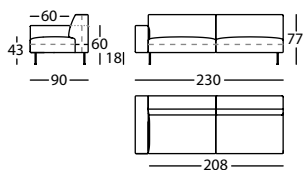

303.12.Z.4.I

TIPTOE MOD 230 BRAZO LARGO IZDO
TIPTOE MOD 230 LONG LEFT ARM
TIPTOE MOD 230 ACCOUDOIR LONG GAUCHE

1,37 m² / 1 Pack. / 78,0 kg

COSTURAS / SEAMS / COUTURES :

--- TELA / FABRIC / TISSU

--- PIEL Y PIEL SINTÉTICA / LEATHER & SYNTHETIC LEATHER / CUIR ET CUIR SYNTHÉTIQUE

----- LINEAS OCULTAS / HIDDEN LINES / LIGNES OCCULTES