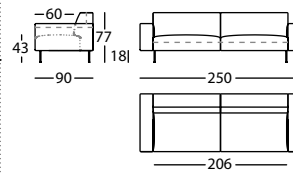

303.11.Z.2.4

TIPTOE SOFÁ 250 BRAZO LARGO
TIPTOE SOFA 250 LONG ARM
TIPTOE CANAPE 250 ACCOUDOIR LONG

1,48 m³ / 1 Pack. / 89,3 kg