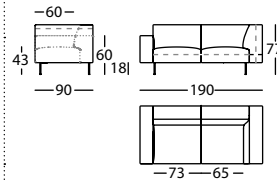

303.16.V.4.I

TIPTOE ANGULO DCHO 190 BR LARGO IZDO
TIPTOE RIGHT CORNER 190 LONG LEFT ARM
TIPTOE ANGLE DROIT 190 ACC. LONG GAUCHE

1,14 m³ / 1 Pack. / 71,9 kg