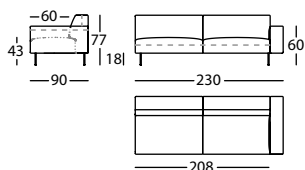

303.12.Z.4.D

TIPTOE MOD 230 BRAZO LARGO DCHO
TIPTOE MOD 230 LONG RIGHT ARM
TIPTOE MOD 230 ACCOUDOIR LONG DROIT

1,37 m² / 1 Pack. / 78,0 kg