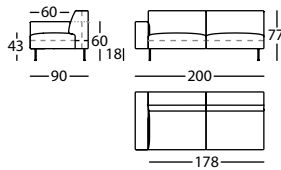

303.12.W.4.I

TIPTOE MOD 200 BRAZO LARGO IZDO
TIPTOE MOD 200 LONG LEFT ARM
TIPTOE MOD 200 ACCOUDOIR LONG GAUCHE

1,19 m² / 1 Pack. / 68,5 kg