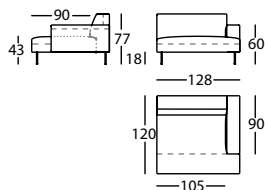

TIPTOE by Rafa García, 2015

Módulos y Chaises / Modules & Chaise longues / Modules et Chaise longue

**303.12.R**

TIPTOE MÓDULO 150
TIPTOE MODULE 150
TIPTOE MODULE 150

0,90 m³ / 1 Pack. / 48,6 kg

**303.12.U**

TIPTOE MÓDULO 180
TIPTOE MODULE 180
TIPTOE MODULE 180

1,08 m³ / 1 Pack. / 57,8 kg

**303.12.X**

TIPTOE MÓDULO 210
TIPTOE MODULE 210
TIPTOE MODULE 210

1,25 m³ / 1 Pack. / 67,4 kg

**303.14.LN**

TIPTOE CHAISE 105X120
TIPTOE CHAISE LONGUE 105X120
TIPTOE CHAISE LONGUE 105X120

0,85 m³ / 1 Pack. / 48,0 kg

**303.142.NN.D**

TIPTOE CHAISE 128X120 BRAZO DCHO
TIPTOE CHAISE LONGUE 128X120 RIGHT ARM
TIPTOE CHAISE LONGUE 128X120 ACC. DROIT

0,99 m³ / 1 Pack. / 57,0 kg

**303.142.NN.I**

TIPTOE CHAISE 128X120 BRAZO IZDO
TIPTOE CHAISE LONGUE 128X120 LEFT ARM
TIPTOE CHAISE LONGUE 128X120 ACC. GAUCHE