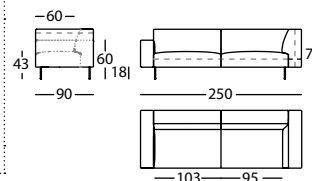

303.16.Z.2.4.I

TIPTOE ANGULO DCHO 250 BR LARGO IZDO
TIPTOE RIGHT CORNER 250 LONG LEFT ARM
TIPTOE ANGLE DROIT 250 ACC. LONG GAUCHE

1,48 m³ / 1 Pack. / 91,0 kg

COSTURAS / SEAMS / COUTURES:

--- TELA / FABRIC / TISSU

--- PIEL Y PIEL SINTÉTICA / LEATHER & SYNTHETIC LEATHER / CUIR ET CUIR SYNTHÉTIQUE

----- LINEAS OCULTAS / HIDDEN LINES / LIGNES OCCULTES