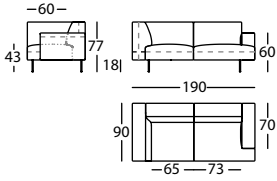

TIPTOE by Rafa García, 2015

Ángulos brazo corto / Short arm
corners / Angles bras court

303.16.V.2.D

TIPTOE ANGULO IZDO 190 BR CORTO DCHO
TIPTOE LEFT CORNER 190 SHORT RIGHT ARM
TIPTOE ANGLE GAUCHE 190 ACC. COURT DROIT

1,14 m³ / 1 Pack. / 70,2 kg