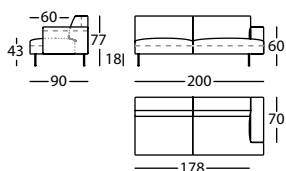

303.12.W.2.D

TIPTOE MOD 200 BRAZO CORTO DCHO
TIPTOE MOD 200 SHORT RIGHT ARM
TIPTOE MOD 200 ACCOUDOIR COURT DROIT

1,19 m² / 1 Pack. / 66,8 kg