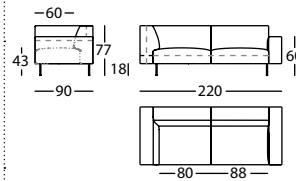

303.16.Y.4.D

TIPTOE ANGULO IZDO 220 BR LARGO DCHO
TIPTOE LEFT CORNER 220 LONG RIGHT ARM
TIPTOE ANGLE GAUCHE 220 ACC. LONG DROIT

1,31 m³ / 1 Pack. / 81,5 kg