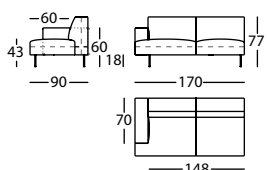

1,48 m³ / 1 Pack. / 89,3 kg

TIPTOE by Rafa García, 2015

Módulos / Modules / Modules

Brazo corto / Short arm / Bras court

**303.12.T.2.D**

TIPTOE MOD 170 BRAZO CORTO DCHO
TIPTOE MOD 170 SHORT RIGHT ARM
TIPTOE MOD 170 ACCOUDOIR COURT DROIT

1,02 m² / 1 Pack. / 572 kg

**303.12.T.2.I**

TIPTOE MOD 170 BRAZO CORTO IZDO
TIPTOE MOD 170 SHORT LEFT ARM
TIPTOE MOD 170 ACCOUDOIR COURT GAUCHE

1,02 m² / 1 Pack. / 61,0 kg

**303.12.W.2.D**

TIPTOE MOD 200 BRAZO CORTO DCHO
TIPTOE MOD 200 SHORT RIGHT ARM
TIPTOE MOD 200 ACCOUDOIR COURT DROIT