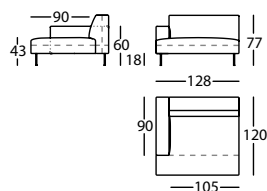

TIPTOE MÓDULO 180
TIPTOE MODULE 180
TIPTOE MODULE 180

1,08 m³ / 1 Pack. / 57,8 kg

**303.12.X**

TIPTOE MÓDULO 210
TIPTOE MODULE 210
TIPTOE MODULE 210

1,25 m³ / 1 Pack. / 67,4 kg

**303.14.LN**

TIPTOE CHAISE 105X120
TIPTOE CHAISE LONGUE 105X120
TIPTOE CHAISE LONGUE 105X120

0,85 m³ / 1 Pack. / 48,0 kg

**303.142.NN.D**

TIPTOE CHAISE 128X120 BRAZO DCHO
TIPTOE CHAISE LONGUE 128X120 RIGHT ARM
TIPTOE CHAISE LONGUE 128X120 ACC. DROIT

0,99 m³ / 1 Pack. / 57,0 kg

**303.142.NN.I**

TIPTOE CHAISE 128X120 BRAZO IZDO
TIPTOE CHAISE LONGUE 128X120 LEFT ARM
TIPTOE CHAISE LONGUE 128X120 ACC. GAUCHE