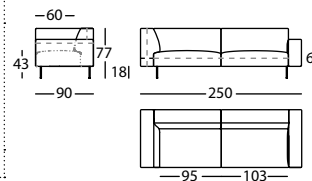

303.16.Z.2.4.D

TIPTOE ANGULO IZDO 250 BR LARGO DCHO
TIPTOE LEFT CORNER 250 LONG RIGHT ARM
TIPTOE ANGLE GAUCHE 250 ACC. LONG DROIT

1,48 m³ / 1 Pack. / 91,0 kg