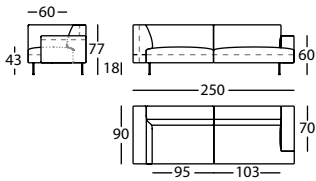

303.16.Z.2.2.D

TIPTOE ANGULO IZDO 250 BR CORTO DCHO
TIPTOE LEFT CORNER 250 SHORT RIGHT ARM
TIPTOE ANGLE GAUCHE 250 ACC. COURT DROIT

1,48 m³ / 1 Pack. / 89,3 kg