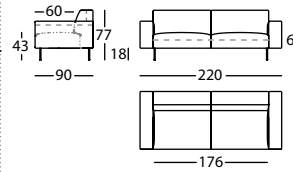

303.11.Y.4

TIPTOE SOFÁ 220 BRAZO LARGO
TIPTOE SOFA 220 LONG ARM
TIPTOE CANAPE 220 ACCOUDOIR LONG

1,32 m³ / 1 Pack. / 80,0 kg