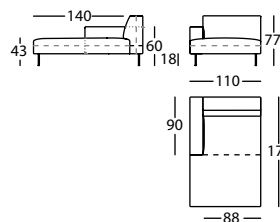

303.142.MT.I

TIPTOE CHAISE 110X170 BRAZO IZDO
TIPTOE CHAISE LONGUE 110X170 LEFT ARM
TIPTOE CHAISE LONGUE 110X170 ACC. GAUCHE

1,23 m³ / 1 Pack. / 66,0 kg