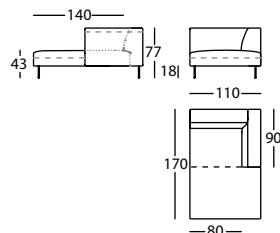

0,99 m³ / 1 Pack. / 60,9 kg

**303.142.NN.3.D**

TIPTOE CHAISE 128X120 BRAZO ALTO DCHO
TIPTOE CHAISE L. 128X120 HIGH RIGHT ARM
TIPTOE CHAISE L. 128X120 ACC. HAUT DROIT

0,99 m³ / 1 Pack. / 62,4 kg

**303.142.NN.3.I**

TIPTOE CHAISE 128X120 BRAZO ALTO IZDO
TIPTOE CHAISE L. 128X120 HIGH LEFT ARM
TIPTOE CHAISE L. 128X120 ACC. HAUT GAUCHE

0,99 m³ / 1 Pack. / 60,9 kg

**303.142.MT.D**

TIPTOE CHAISE 110X170 BRAZO DCHO
TIPTOE CHAISE LONGUE 110X170 RIGHT ARM
TIPTOE CHAISE LONGUE 110X170 ACC. DROIT

1,23 m³ / 1 Pack. / 66,0 kg

**303.142.MT.I**

TIPTOE CHAISE 110X170 BRAZO IZDO
TIPTOE CHAISE LONGUE 110X170 LEFT ARM
TIPTOE CHAISE LONGUE 110X170 ACC. GAUCHE

1,23 m³ / 1 Pack. / 66,0 kg

**303.142.MT.3.D**

TIPTOE CHAISE 110X170 BRAZO ALTO DCHO
TIPTOE CHAISE L. 110X170 HIGH RIGHT ARM
TIPTOE CHAISE L. 110X170 ACC. HAUT DROIT