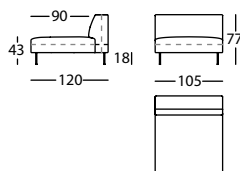

TIPTOE by Rafa García, 2015

Módulos y Chaises / Modules & Chaise longues / Modules et Chaise longue

**303.12.R**

TIPTOE MÓDULO 150
TIPTOE MODULE 150
TIPTOE MODULE 150

0,90 m³ / 1 Pack. / 48,6 kg

**303.12.U**

TIPTOE MÓDULO 180
TIPTOE MODULE 180
TIPTOE MODULE 180

1,08 m³ / 1 Pack. / 57,8 kg

**303.12.X**

TIPTOE MÓDULO 210
TIPTOE MODULE 210
TIPTOE MODULE 210

1,25 m³ / 1 Pack. / 67,4 kg

**303.14.LN**

TIPTOE CHAISE 105X120
TIPTOE CHAISE LONGUE 105X120
TIPTOE CHAISE LONGUE 105X120