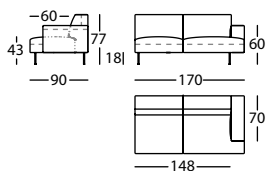

TIPTOE by Rafa García, 2015

Módulos / Modules / Modules

Brazo corto / Short arm / Bras court

303.12.T.2.D

TIPTOE MOD 170 BRAZO CORTO DCHO
TIPTOE MOD 170 SHORT RIGHT ARM
TIPTOE MOD 170 ACCOUDOIR COURT DROIT

1,02 m² / 1 Pack. / 572 kg