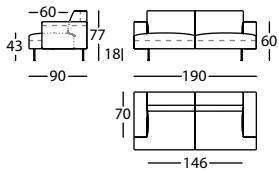

TIPTOE by Rafa García, 2015Brazo corto / Short arm / Bras court**303.11.V.2**

TIPTOE SOFÁ 190 BRAZO CORTO
 TIPTOE SOFA 190 SHORT ARM
 TIPTOE CANAPE 190 ACCOUDOIR COURT

1,14 m³ / 1 Pack. / 65,6 kg**303.11.Y.2**