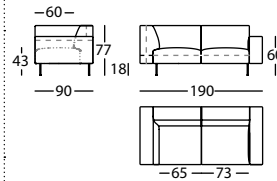

Ángulos brazo largo / Long arm
corners / Angles bras long

303.16.V.4.D

TIPTOE ANGULO IZDO 190 BR LARGO DCHO
TIPTOE LEFT CORNER 190 LONG RIGHT ARM
TIPTOE ANGLE GAUCHE 190 ACC. LONG DROIT

1,14 m³ / 1 Pack. / 71,9 kg