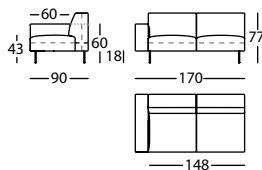

303.12.T.4.I

TIPTOE MOD 170 BRAZO LARGO IZDO
TIPTOE MOD 170 LONG LEFT ARM
TIPTOE MOD 170 ACCOUDOIR LONG GAUCHE

1,02 m² / 1 Pack. / 59,0 kg