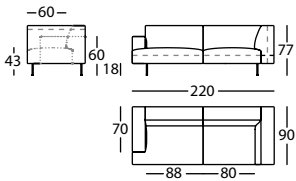

Ángulos brazo corto / Short arm
corners / Angles bras court**303.16.V.2.D**

TIPTOE ANGULO IZDO 190 BR CORTO DCHO
TIPTOE LEFT CORNER 190 SHORT RIGHT ARM
TIPTOE ANGLE GAUCHE 190 ACC. COURT DROIT

1,14 m³ / 1 Pack. / 70,2 kg

**303.16.V.2.I**

TIPTOE ANGULO DCHO 190 BR CORTO IZDO
TIPTOE RIGHT CORNER 190 SHORT LEFT ARM
TIPTOE ANGLE DROIT 190 ACC. COURT GAUCHE

1,14 m³ / 1 Pack. / 70,2 kg

**303.16.Y.2.D**

TIPTOE ANGULO IZDO 220 BR CORTO DCHO
TIPTOE LEFT CORNER 220 SHORT RIGHT ARM
TIPTOE ANGLE GAUCHE 220 ACC. COURT DROIT

1,31 m³ / 1 Pack. / 79,8 kg

**303.16.Y.2.I**

TIPTOE ANGULO DCHO 220 BR CORTO IZDO
TIPTOE RIGHT CORNER 220 SHORT LEFT ARM
TIPTOE ANGLE DROIT 220 ACC. COURT GAUCHE

1,31 m³ / 1 Pack. / 79,8 kg

**303.16.Z.2.2.D**