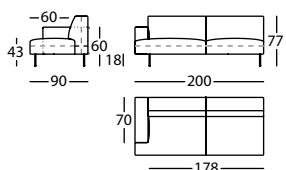

303.12.W.2.I

TIPTOE MOD 200 BRAZO CORTO IZDO
TIPTOE MOD 200 SHORT LEFT ARM
TIPTOE MOD 200 ACCOUDOIR COURT GAUCHE

1,19 m² / 1 Pack. / 66,8 kg