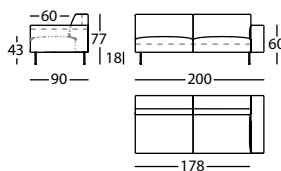

303.12.W.4.D

TIPTOE MOD 200 BRAZO LARGO DCHO
TIPTOE MOD 200 LONG RIGHT ARM
TIPTOE MOD 200 ACCOUDOIR LONG DROIT

1,19 m² / 1 Pack. / 71,0 kg