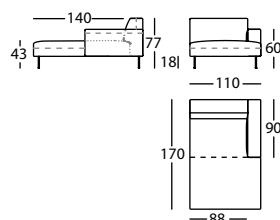

0,85 m³ / 1 Pack. / 48,0 kg

**303.142.NN.D**

TIPTOE CHAISE 128X120 BRAZO DCHO
TIPTOE CHAISE LONGUE 128X120 RIGHT ARM
TIPTOE CHAISE LONGUE 128X120 ACC. DROIT

0,99 m³ / 1 Pack. / 57,0 kg

**303.142.NN.I**

TIPTOE CHAISE 128X120 BRAZO IZDO
TIPTOE CHAISE LONGUE 128X120 LEFT ARM
TIPTOE CHAISE LONGUE 128X120 ACC. GAUCHE

0,99 m³ / 1 Pack. / 60,9 kg

**303.142.NN.3.D**

TIPTOE CHAISE 128X120 BRAZO ALTO DCHO
TIPTOE CHAISE L. 128X120 HIGH RIGHT ARM
TIPTOE CHAISE L. 128X120 ACC. HAUT DROIT

0,99 m³ / 1 Pack. / 62,4 kg

**303.142.NN.3.I**

TIPTOE CHAISE 128X120 BRAZO ALTO IZDO
TIPTOE CHAISE L. 128X120 HIGH LEFT ARM
TIPTOE CHAISE L. 128X120 ACC. HAUT GAUCHE

0,99 m³ / 1 Pack. / 60,9 kg

**303.142.MT.D**

TIPTOE CHAISE 110X170 BRAZO DCHO
TIPTOE CHAISE LONGUE 110X170 RIGHT ARM
TIPTOE CHAISE LONGUE 110X170 ACC. DROIT

1,23 m³ / 1 Pack. / 66,0 kg

**303.142.MT.I**

TIPTOE CHAISE 110X170 BRAZO IZDO
TIPTOE CHAISE LONGUE 110X170 LEFT ARM
TIPTOE CHAISE LONGUE 110X170 ACC. GAUCHE

1,23 m³ / 1 Pack. / 66,0 kg

**303.142.MT.3.D**

TIPTOE CHAISE 110X170 BRAZO ALTO DCHO
TIPTOE CHAISE L. 110X170 HIGH RIGHT ARM
TIPTOE CHAISE L. 110X170 ACC. HAUT DROIT