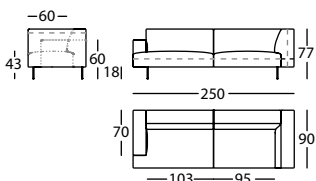

1,31 m³ / 1 Pack. / 79,8 kg

**303.16.Y.2.I**

TIPTOE ANGULO DCHO 220 BR CORTO IZDO
TIPTOE RIGHT CORNER 220 SHORT LEFT ARM
TIPTOE ANGLE DROIT 220 ACC. COURT GAUCHE

1,31 m³ / 1 Pack. / 79,8 kg

**303.16.Z.2.2.D**

TIPTOE ANGULO IZDO 250 BR CORTO DCHO
TIPTOE LEFT CORNER 250 SHORT RIGHT ARM
TIPTOE ANGLE GAUCHE 250 ACC. COURT DROIT

1,48 m³ / 1 Pack. / 89,3 kg

**303.16.Z.2.2.I**

TIPTOE ANGULO DCHO 250 BR CORTO IZDO
TIPTOE RIGHT CORNER 250 SHORT LEFT ARM
TIPTOE ANGLE DROIT 250 ACC. COURT GAUCHE