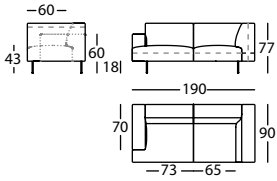

303.16.V.2.I

TIPTOE ANGULO DCHO 190 BR CORTO IZDO
TIPTOE RIGHT CORNER 190 SHORT LEFT ARM
TIPTOE ANGLE DROIT 190 ACC. COURT GAUCHE

1,14 m³ / 1 Pack. / 70,2 kg