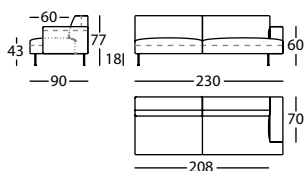

303.12.Z.2.D

TIPTOE MOD 230 BRAZO CORTO DCHO
TIPTOE MOD 230 SHORT RIGHT ARM
TIPTOE MOD 230 ACCOUDOIR COURT DROIT

1,37 m² / 1 Pack. / 76,3 kg