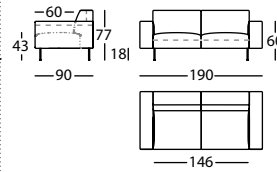

Brazo largo / Long arm / Bras long

303.11.V.4

TIPTOE SOFÁ 190 BRAZO LARGO
TIPTOE SOFA 190 LONG ARM
TIPTOE CANAPE 190 ACCOUDOIR LONG

1,14 m³ / 1 Pack. / 70,2 kg