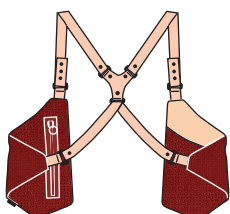

**327.3MO.APG01**

SIN PISTOLS MOCHILA CENIZA  
SIN PISTOLS ASH BACKPACK

0,003 m<sup>3</sup> / 1 Pack. / 0,25 kg

**327.3MO.APG02**

SIN PISTOLS MOCHILA MARINO  
SIN PISTOLS NAVY BACKPACK

0,003 m<sup>3</sup> / 1 Pack. / 0,25 kg

**327.3MO.APG03**

SIN PISTOLS MOCHILA JEANS  
SIN PISTOLS JEANS BACKPACK

0,003 m<sup>3</sup> / 1 Pack. / 0,25 kg

**327.3MO.APM01**

SIN PISTOLS MOCHILA TEJA  
SIN PISTOLS BRICK BACKPACK

0,003 m<sup>3</sup> / 1 Pack. / 0,25 kg