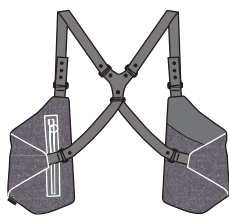

327.3MO.APG01

SIN PISTOLS MOCHILA CENIZA
SIN PISTOLS ASH BACKPACK

0,003 m³ / 1 Pack. / 0,25 kg