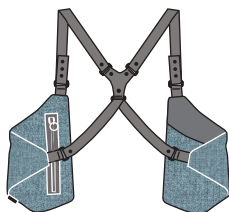

**327.3MO.APG01**

SIN PISTOLS MOCHILA CENIZA  
SIN PISTOLS ASH BACKPACK

0,003 m<sup>3</sup> / 1 Pack. / 0,25 kg

**327.3MO.APG02**

SIN PISTOLS MOCHILA MARINO  
SIN PISTOLS NAVY BACKPACK

0,003 m<sup>3</sup> / 1 Pack. / 0,25 kg

**327.3MO.APG03**

SIN PISTOLS MOCHILA JEANS  
SIN PISTOLS JEANS BACKPACK

0,003 m<sup>3</sup> / 1 Pack. / 0,25 kg

**327.3MO.APM01**

SIN PISTOLS MOCHILA TEJA  
SIN PISTOLS BRICK BACKPACK

0,003 m<sup>3</sup> / 1 Pack. / 0,25 kg