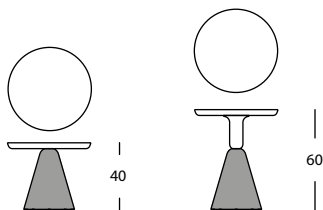

**363.48**

PION BANQUETA D32X43  
PION STOOL D32X43  
PION TABOURET D32X43

0,07 m<sup>2</sup> / 1 Pack. / 10,0 kg

PION TILO

Tapa torneada / Turned top / Plateau galbé

ACABADOS / FINISHES / FINITIONS

 TAPAS / TOPS / PLATEAUX  
Tintes tilo / Linden stains / Teintes tilleul