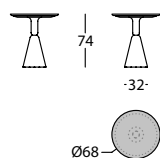

363.74.GH.A6

PION PETRA MESA D68X74
PION PETRA TABLE D68X74
PION PETRA TABLE D68X74

0,22 m² / 2 Pack. / 52,0 kg