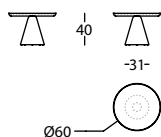

363.71.GE.TI

PION TILO MESITA D60X40
PION LINDEN TABLE D60X40
PION TILLEUL TABLE D60X40

0,12 m³ / 2 Pack. / 15,3 kg