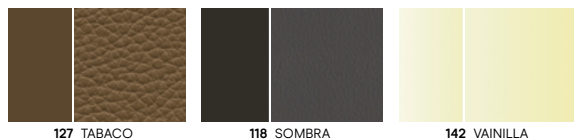

0,61 m<sup>2</sup> / 3 Pack. / 201,0 kg

PION by Ionna Vautrin, 2013

**ACABADOS / FINISHES / FINITIONS**

Banqueta / Stool / Tabouret

LACADO EXTRA MATE / EXTRA MATTE LACQUERS / LAQUÉ EXTRA MAT

LACADO ALTO BRILLO / HIGH GLOSS LACQUERS / LAQUÉ HAUTE BRILLANCE

PION TILO

TAPA / TOP / PLATEAU

TILO / LINDEN / TILLEUL  
TINTES / STAINS / TEINTES

PION FRESNO

TAPA / TOP / PLATEAU

FRESNO / ASH / FRÊNE  
TINTES / STAINS / TEINTES

PION PETRA

TAPA / TOP / PLATEAU