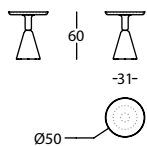

0,12 m<sup>3</sup> / 2 Pack. / 14,5 kg

**363.71.GE.TI**

PION TILO MESITA D60X40  
PION LINDEN TABLE D60X40  
PION TILLEUL TABLE D60X40

0,12 m<sup>3</sup> / 2 Pack. / 15,3 kg

**363.71.FG.TI**

PION TILO MESITA D50X60  
PION LINDEN TABLE D50X60  
PION TILLEUL TABLE D50X60