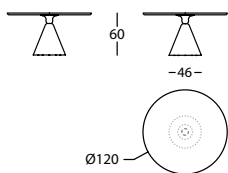

363.74.NG.FR

PION FRESNO MESA D120X60
PION ASH TABLE D120X60
PION FRÈNE TABLE D120X60

0,26 m³ / 2 Pack. / 52,0 kg