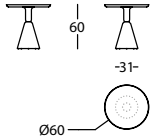

0,12 m<sup>2</sup> / 2 Pack. / 15,8 kg

**363.71.GE.FR**

PION FRESNO MESITA D60X40  
PION ASH TABLE D60X40  
PION FRÊNE TABLE D60X40

0,12 m<sup>2</sup> / 2 Pack. / 18,0 kg

PION by Ionna Vautrin, 2013

**363.71.FG.FR**

PION FRESNO MESITA D50X60  
PION ASH TABLE D50X60  
PION FRÈNE TABLE D50X60

0,15 m<sup>3</sup> / 2 Pack. / 170 kg

**363.71.GG.FR**

PION FRESNO MESITA D60X60  
PION ASH TABLE D60X60  
PION FRÈNE TABLE D60X60