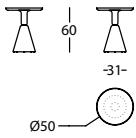

0,12 m<sup>2</sup> / 2 Pack. / 15,8 kg

**363.71.GE.FR**

PION FRESNO MESITA D60X40  
PION ASH TABLE D60X40  
PION FRÊNE TABLE D60X40

0,12 m<sup>2</sup> / 2 Pack. / 18,0 kg

PION by Ionna Vautrin, 2013

**363.71.FG.FR**

PION FRESNO MESITA D50X60  
PION ASH TABLE D50X60  
PION FRÈNE TABLE D50X60

0,15 m<sup>3</sup> / 2 Pack. / 170 kg

**363.71.GG.FR**

PION FRESNO MESITA D60X60  
PION ASH TABLE D60X60  
PION FRÈNE TABLE D60X60