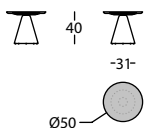

**363.71.FE.A6**

PION PETRA MESITA D50X40  
PION PETRA TABLE D50X40  
PION PETRA TABLE D50X40

0,09 m<sup>2</sup> / 2 Pack. / 25,0 kg

**363.71.FG.A6**

PION PETRA MESITA D50X60  
PION PETRA TABLE D50X60  
PION PETRA TABLE D50X60