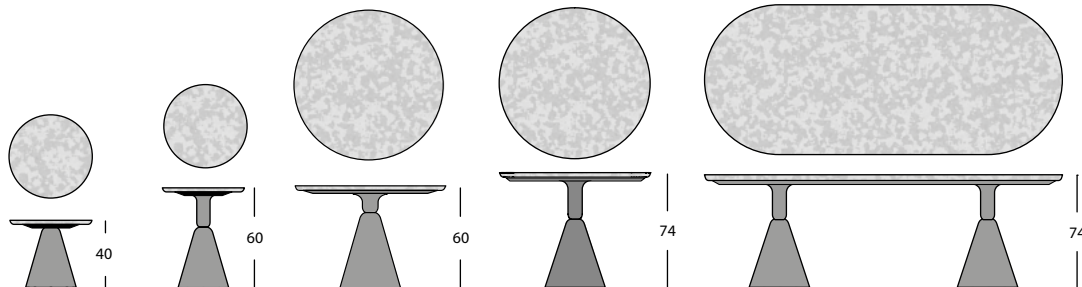

PION PETRA

ACABADOS / FINISHES / FINITIONS

Mármol / Marble / Marbre

Lacado negro / Black lacquer / Laqué noir

BASE
Lacado alto brillo / High gloss lacquers / Laqué haute brillance
Lacado extra mate / Extra matte lacquers / Laqué extra mat

363.71.FE.A6

PION PETRA MESITA D50X40
PION PETRA TABLE D50X40
PION PETRA TABLE D50X40

0,09 m² / 2 Pack. / 25,0 kg

363.71.FG.A6

PION PETRA MESITA D50X60
PION PETRA TABLE D50X60
PION PETRA TABLE D50X60

0,12 m² / 2 Pack. / 26,0 kg

363.74.GG.A6

PION PETRA MESA D68X60
PION PETRA TABLE D68X60
PION PETRA TABLE D68X60

0,19 m² / 2 Pack. / 51,0 kg

363.74.KG.A6

PION PETRA MESA D90X60
PION PETRA TABLE D90X60
PION PETRA TABLE D90X60

0,24 m² / 2 Pack. / 70,0 kg

363.74.LG.A6

PION PETRA MESA D100X60
PION PETRA TABLE D100X60
PION PETRA TABLE D100X60

0,26 m² / 2 Pack. / 77,0 kg

363.74.GH.A6

PION PETRA MESA D68X74
PION PETRA TABLE D68X74
PION PETRA TABLE D68X74

0,22 m² / 2 Pack. / 52,0 kg

363.74.KH.A6

PION PETRA MESA D90X74
PION PETRA TABLE D90X74
PION PETRA TABLE D90X74

0,27 m² / 2 Pack. / 70,0 kg

363.74.LH.A6

PION PETRA MESA D100X74
PION PETRA TABLE D100X74
PION PETRA TABLE D100X74

0,29 m² / 2 Pack. / 78,0 kg