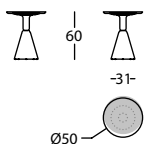

**363.71.FE.A6**

PION PETRA MESITA D50X40  
PION PETRA TABLE D50X40  
PION PETRA TABLE D50X40

0,09 m<sup>2</sup> / 2 Pack. / 25,0 kg

**363.71.FG.A6**

PION PETRA MESITA D50X60  
PION PETRA TABLE D50X60  
PION PETRA TABLE D50X60