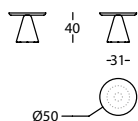

363.71.FE.FR

PION FRESNO MESITA D50X40
PION ASH TABLE D50X40
PION FRÊNE TABLE D50X40

0,12 m² / 2 Pack. / 15,8 kg