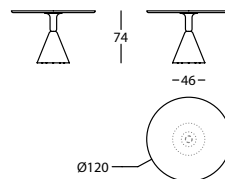

0,26 m<sup>3</sup> / 2 Pack. / 52,0 kg

**363.74.GGH.FR**

PION FRESNO MESA 65X65X74  
PION ASH TABLE 65X65X74  
PION FRÈNE TABLE 65X65X74

0,21 m<sup>3</sup> / 2 Pack. / 33,0 kg

**363.74.GH.FR**

PION FRESNO MESA D68X74  
PION ASH TABLE D68X74  
PION FRÈNE TABLE D68X74

0,21 m<sup>3</sup> / 2 Pack. / 31,5 kg

**363.74.KKH.FR**

PION FRESNO MESA 90X90X74  
PION ASH TABLE 90X90X74  
PION FRÈNE TABLE 90X90X74

0,24 m<sup>3</sup> / 2 Pack. / 36,0 kg

**363.74.KH.FR**

PION FRESNO MESA D90X74  
PION ASH TABLE D90X74  
PION FRÈNE TABLE D90X74

0,24 m<sup>3</sup> / 2 Pack. / 40,0 kg

**363.74.LH.FR**

PION FRESNO MESA D100X74  
PION ASH TABLE D100X74  
PION FRÈNE TABLE D100X74

0,27 m<sup>3</sup> / 2 Pack. / 45,0 kg

**363.74.NH.FR**

PION FRESNO MESA D120X74  
PION ASH TABLE D120X74  
PION FRÈNE TABLE D120X74