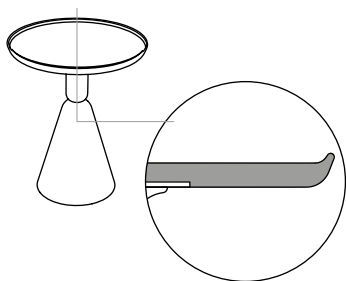

**363.48**

PION BANQUETA D32X43  
PION STOOL D32X43  
PION TABOURET D32X43

0,07 m<sup>2</sup> / 1 Pack. / 10,0 kg

PION TILO

Tapa torneada / Turned top / Plateau galbé

ACABADOS / FINISHES / FINITIONS

 TAPAS / TOPS / PLATEAUX  
Tintes tilo / Linden stains / Teintes tilleul