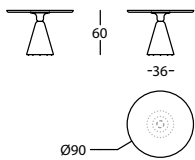

363.74.KG.FR

PION FRESNO MESA D90X60
PION ASH TABLE D90X60
PION FRÈNE TABLE D90X60

0,18 m³ / 2 Pack. / 39,0 kg