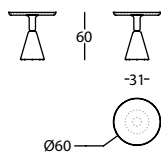

363.71.GG.TI

PION TILO MESITA D60X60
PION LINDEN TABLE D60X60
PION TILLEUL TABLE D60X60

0,15 m³ / 2 Pack. / 17,0 kg