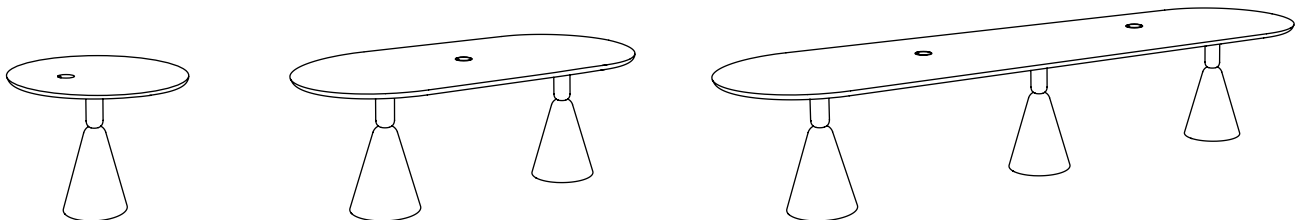

- - Pasacables circular opcional. Indicar mediante dibujo cantidad y ubicación. Precio por unidad. Solo apto para Pion 74H con tapas de madera.
- The 74H Pion tables with wooden tops can have a grommet fitted during the manufacturing process. Please indicate the position and quantity required in a plan when ordering.
- Pour les plateaux bois de hauteur 74, il est aussi possible en option d'installer un passe-cable circulaire. Merci d'indiquer avec un schéma la quantité et le placement exact désiré.

** TSCA:
No está disponible en los EE. UU. ni en Canadá debido a restricciones de importación.
Unavailable in the USA or Canada due to import restrictions.
N'est pas disponible aux USA ni au Canada en raison de restrictions à l'importation.