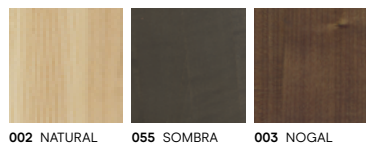

0,61 m<sup>2</sup> / 3 Pack. / 201,0 kg

PION by Ionna Vautrin, 2013

**ACABADOS / FINISHES / FINITIONS**

Banqueta / Stool / Tabouret

LACADO EXTRA MATE / EXTRA MATTE LACQUERS / LAQUÉ EXTRA MAT

LACADO ALTO BRILLO / HIGH GLOSS LACQUERS / LAQUÉ HAUTE BRILLANCE

PION TILO

TAPA / TOP / PLATEAU

TILO / LINDEN / TILLEUL  
TINTES / STAINS / TEINTES

PION FRESNO

TAPA / TOP / PLATEAU

FRESNO / ASH / FRÊNE  
TINTES / STAINS / TEINTES

PION PETRA

TAPA / TOP / PLATEAU