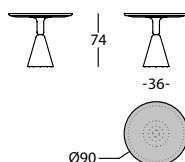

363.74.KH.A6

PION PETRA MESA D90X74
PION PETRA TABLE D90X74
PION PETRA TABLE D90X74

0,27 m² / 2 Pack. / 70,0 kg