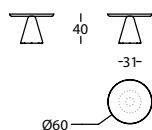

363.71.GE.FR

PION FRESNO MESITA D60X40
PION ASH TABLE D60X40
PION FRÊNE TABLE D60X40

0,12 m² / 2 Pack. / 18,0 kg