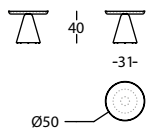

363.71.FE.TI

PION TILO MESITA D50X40
PION LINDEN TABLE D50X40
PION TILLEUL TABLE D50X40

0,12 m³ / 2 Pack. / 14,5 kg