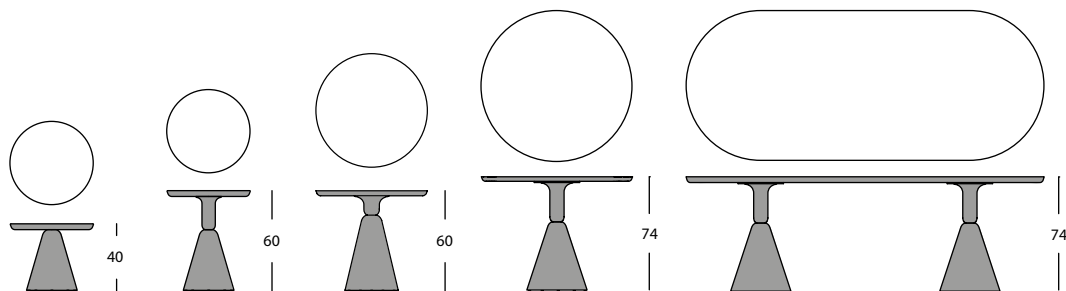

ACABADOS / FINISHES / FINITIONS

TAPA / TOP / PLATEAU
Tintes fresno / Ash stains / Teintes frêne

BASE
Lacado alto brillo / High gloss lacquers / Laqué haute brillance
Lacado extra mate / Extra matte lacquers / Laqué extra mat

363.71.FE.FR

PION FRESNO MESITA D50X40
PION ASH TABLE D50X40
PION FRÊNE TABLE D50X40

0,12 m² / 2 Pack. / 15,8 kg

363.71.GE.FR

PION FRESNO MESITA D60X40
PION ASH TABLE D60X40
PION FRÊNE TABLE D60X40

0,12 m² / 2 Pack. / 18,0 kg