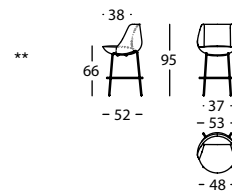

Taburete / Stool / Tabouret

311.462.7

MAGNUM TABURETE H66 PATAS METAL
MAGNUM STOOL H66 METAL LEGS
MAGNUM TABOURET H66 PIED METAL

LACADOS / LACQUERS / LAQUES

ORO / GOLD / OR

0,29 m³ / 1 Pack. / 13,0 kg