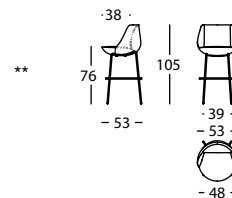

ZÓCALO ORO / GOLDEN PLINTH / BANDEAU OR

0,41 m³ / 1 Pack. / 40,0 kg

Taburete / Stool / Tabouret

**311.462.7**MAGNUM TABURETE H66 PATAS METAL
MAGNUM STOOL H66 METAL LEGS
MAGNUM TABOURET H66 PIED METAL

LACADOS / LACQUERS / LAQUES

ORO / GOLD / OR

0,29 m³ / 1 Pack. / 13,0 kg**311.464**MAGNUM TABURETE H76 PATAS METAL
MAGNUM STOOL H76 METAL LEGS
MAGNUM TABOURET H76 PIED METAL

LACADOS / LACQUERS / LAQUES

ORO / GOLD / OR

0,32 m³ / 1 Pack. / 13,0 kg