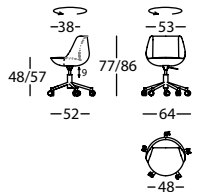

CUIR

- Non disponible.

MAGNUM by EstudiHac, 2017

Silla / Chair / Chaise

**311.41**MAGNUM SILLA BASE TAPIZADA
MAGNUM CHAIR WITH UPHOLSTERED BASE
MAGNUM CHAISE BASE TAPISÉE0,21 m³ / 1 Pack. / 11,0 kg**311.41.6**MAGNUM SILLA PATAS MADERA
MAGNUM CHAIR WOODEN LEGS
MAGNUM CHAISE PIEDS BOIS0,21 m³ / 1 Pack. / 11,0 kg**311.41.7**MAGNUM SILLA PATAS METAL
MAGNUM CHAIR METAL LEGS
MAGNUM CHAISE PIEDS METAL

LACADOS / LACQUERS / LAQUES

ORO / GOLD / OR

0,21 m³ / 1 Pack. / 10,0 kg**311.47**MAGNUM SILLA PIE CENTRAL LACADO
MAGNUM CHAIR LACQ. CENTRAL LEG
MAGNUM CHAISE PIED CENTRAL LAQUÉ0,21 m³ / 1 Pack. / 16,0 kg**311.40**MAGNUM SILLA CON RUEDAS
MAGNUM CHAIR WITH WHEELS
MAGNUM CHAISE AVEC ROUES0,24 m³ / 1 Pack. / 14,0 kg