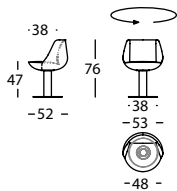

CUIR

- Non disponible.

MAGNUM by EstudiHac, 2017

Silla / Chair / Chaise

**311.41**MAGNUM SILLA BASE TAPIZADA
MAGNUM CHAIR WITH UPHOLSTERED BASE
MAGNUM CHAISE BASE TAPISÉE0,21 m³ / 1 Pack. / 11,0 kg**311.41.6**MAGNUM SILLA PATAS MADERA
MAGNUM CHAIR WOODEN LEGS
MAGNUM CHAISE PIEDS BOIS0,21 m³ / 1 Pack. / 11,0 kg**311.41.7**MAGNUM SILLA PATAS METAL
MAGNUM CHAIR METAL LEGS
MAGNUM CHAISE PIEDS METAL

LACADOS / LACQUERS / LAQUES

ORO / GOLD / OR

0,21 m³ / 1 Pack. / 10,0 kg**311.47**MAGNUM SILLA PIE CENTRAL LACADO
MAGNUM CHAIR LACQ. CENTRAL LEG
MAGNUM CHAISE PIED CENTRAL LAQUÉ0,21 m³ / 1 Pack. / 16,0 kg**311.40**MAGNUM SILLA CON RUEDAS
MAGNUM CHAIR WITH WHEELS
MAGNUM CHAISE AVEC ROUES0,24 m³ / 1 Pack. / 14,0 kg