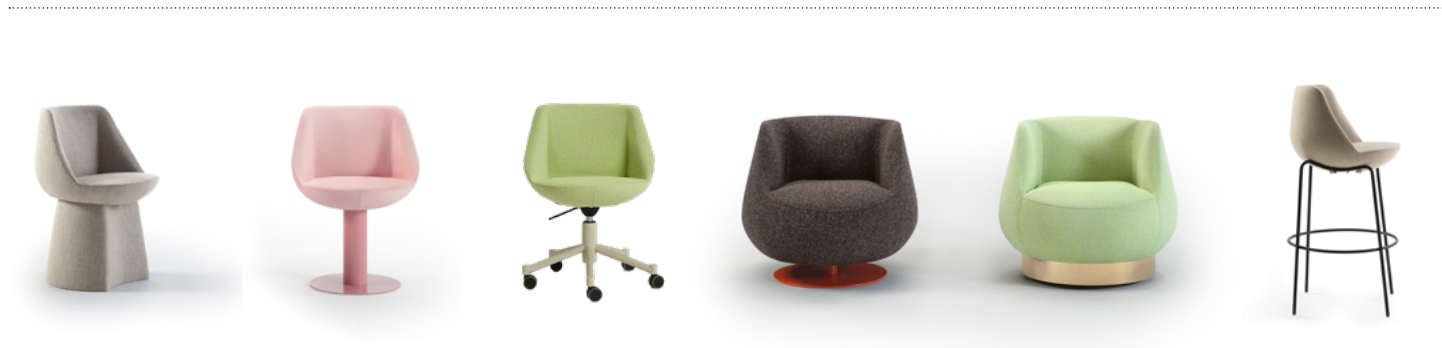

MAGNUM by EstudiHac, 2017

EXPLICACION DEL MODELO

Inspirada en la exquisitez de Savile Row.

EstudiHac hace proyectos de alta costura con alto riesgo y su fundador, **José Manuel Ferrero**, es un auténtico gentleman.

Para el diseñador la elegancia es ante todo una actitud y los británicos saben mucho de esto; por ello la inspiración de **Magnum** nace de las copas de coñac que la alta sociedad londinense tomaba mientras discutía de política en sus exclusivos clubs.

Se trata de una familia de asientos especialmente diseñada para el sector de la hostelería, sin embargo, gracias a sus formas sinuosas, su elevado confort y reducidas dimensiones, tanto las sillas como los taburetes y las butacas, pueden amueblar los hogares más singulares.

La amplia variedad de materiales es un valor añadido. Las butacas ofrecen 2 opciones para la base: zócalo lacado o con baño de oro y pie central lacado. En ambos casos, el mecanismo giratorio es auto-centrante. Las sillas están disponibles en 5 versiones: base tapizada, patas de metal lacado extra mate o baño de oro, patas de madera tintada en todos los colores de nuestra carta de tintes, pie central giratorio y pie central con ruedas, ambos disponibles en todos los colores de nuestra carta de lacados extra mate. Las bases de los taburetes también están disponibles con baño de oro o lacadas.

DESCRIPTION

Designed in the Savile Row tradition.

EstudiHac's José Manuel Ferrero might be Spanish, but his approach to design is akin to the bespoke tailoring of Mayfair.

This range of soft seating pays homage to the very British elegance. The gentleman designer has drawn inspiration from the glasses of cognac that members of exclusive London clubs cradle in their hands as they debate politics.

Comprising stools, lounge chairs and dining chairs, the range has been designed to withstand both demanding public spaces and domestic use. Even the smallest spaces can now enjoy luxurious comfort with these compact, fully upholstered pieces.

The products can all be customised by selecting from a wide array of options. The base has two versions, an extra matte lacquered or gold plated plinth, or a central lacquered column. In both cases the rotation mechanism auto-centres. The dining chairs are available in five versions: an upholstered base, extra matte lacquered or gold electroplated metal legs, stained wood or extra matte lacquered metal central leg. The bases of the bar stools' legs are also available in extra matte lacquer or gold plated metal.

CARACTERISTIQUES

Inspiré de la tradition de Savile Row.

EstudiHac fait des projets de haute couture assez osés et son fondateur, **José Manuel Ferrero**, est un authentique gentleman.

Pour Ferrero l'élégance est avant tout une attitude, et les Britanniques en savent quelque chose...L'inspiration du **Magnum** en découle et provient de la forme des verres de cognac que la haute société londonienne dégustait tout en discutant de politique, dans les clubs les plus exclusifs.