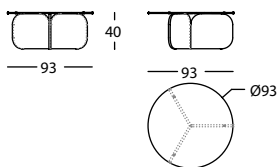

314.71.80X70X35

LA ISLA MESITA 80X70X35
LA ISLA OCCASIONAL TABLE 80X70X35
LA ISLA TABLE 80X70X35

0,20 m³ / 2 Pack. / 16,0 kg

314.71.D93X40

LA ISLA MESITA D93X40
LA ISLA OCCASIONAL TABLE D93X40
LA ISLA TABLE D93X40