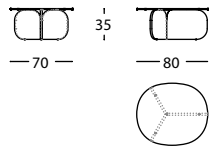

314.71.80X70X35

LA ISLA MESITA 80X70X35
LA ISLA OCCASIONAL TABLE 80X70X35
LA ISLA TABLE 80X70X35

0,20 m³ / 2 Pack. / 16,0 kg

314.71.D93X40

LA ISLA MESITA D93X40
LA ISLA OCCASIONAL TABLE D93X40
LA ISLA TABLE D93X40