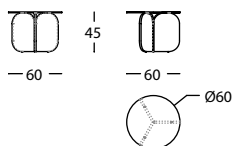

314.71.80X70X35

LA ISLA MESITA 80X70X35
LA ISLA OCCASIONAL TABLE 80X70X35
LA ISLA TABLE 80X70X35

0,20 m³ / 2 Pack. / 16,0 kg

314.71.D93X40

LA ISLA MESITA D93X40
LA ISLA OCCASIONAL TABLE D93X40
LA ISLA TABLE D93X40

0,35 m³ / 2 Pack. / 30,0 kg

314.71.D60X45

LA ISLA MESITA D60X45
LA ISLA OCCASIONAL TABLE D60X45
LA ISLA TABLE D60X45

0,16 m³ / 2 Pack. / 15,9 kg

ACABADOS / FINISHES / FINITIONS

BASE MESA / BASE TABLE

LACADO EXTRA MATE / EXTRA MATTE LACQUER / LAQUÉ EXTRA MAT