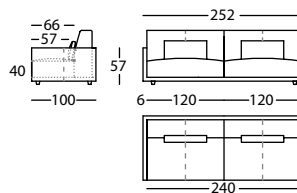

256.11.ZZJ.A72

HAPPEN SOFA 252 BRAZO ESTRECHO H84 2 ALM
HAPPEN SOFA 252 NARROW ARM H84 2 CUSHIONS
HAPPEN CANAPE 252 BRAS ETROIT H84 2 COUSSINS

1,85 m³ / 1 Pack. / 80,0 kg