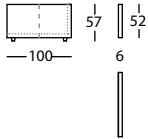

256.132.D

HAPPEN BRAZO ESTRECHO DCHO
HAPPEN NARROW RIGHT ARM
HAPPEN BRAS ETROIT DROIT

0,06 m³ / 1 Pack. / 6,0 kg