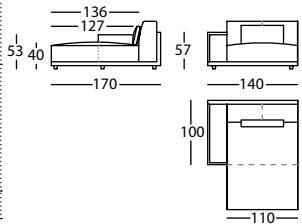

256.142.QTH.1.I

HAPPEN CHAISE 140X170 BRAZO ANCHO IZDO H74
HAPPEN CHAISE 140X170 WIDE LEFT ARM H74
HAPPEN CHAISE 140X170 BRAS LARGE GAUCHE H74

1,75 m³ / 1 Pack. / 60,0 kg