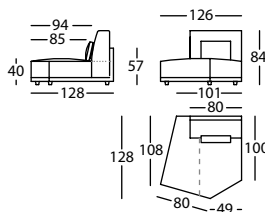

256.17.NJ.I

HAPPEN MODULO TERMINAL 126 IZDO H84
HAPPEN LEFT TERMINAL MODULE 126 H84
HAPPEN MODULE TERMINAL 126 GAUCHE H84

1,18 m³ / 1 Pack. / 35,0 kg