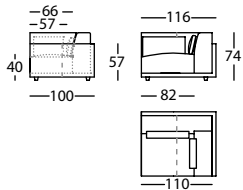

256.16.MMH.D

HAPPEN ANGULO 116 DCHO H74
HAPPEN RIGHT STRAIGHT CORNER 116 H74
HAPPEN ANGLE 116 DROIT H74

0,87 m³ / 1 Pack. / 36,0 kg