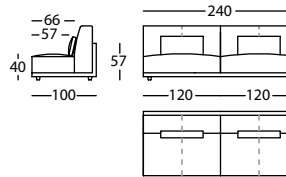

256.121.Z1J.A7

HAPPEN MODULO 240 H84 2 ALMOHADAS
HAPPEN MODULE 240 H84 2 CUSHIONS
HAPPEN MODULE 240 H84 2 COUSSINS

1,77 m³ / 1 Pack. / 74,0 kg