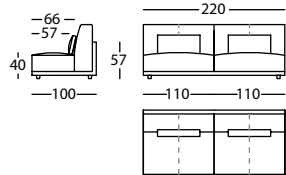

256.121.YJ

HAPPEN MODULO 220 H84
HAPPEN MODULE 220 H84
HAPPEN MODULE 220 H84

1,62 m³ / 1 Pack. / 61,0 kg