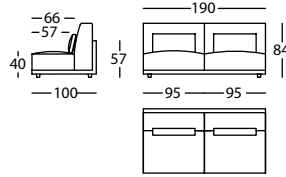

256.121.VJ.A7

HAPPEN MODULO 190 H84 SIMETRICO
HAPPEN MODULE 190 H84 SYMMETRIC
HAPPEN MODULE 190 H84 SYMÉTRIQUE

1,40 m³ / 1 Pack. / 58,0 kg