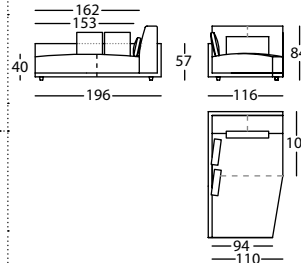

256.142.MVJ.2.I

HAPPEN CHAISE 116X196 BRAZO EST IZDO H84
HAPPEN CHAISE 116X196 NARROW LEFT ARM H84
HAPPEN CHAISE 116X196 BRAS ETROIT GAUCHE H84

1,67 m³ / 1 Pack. / 53,0 kg