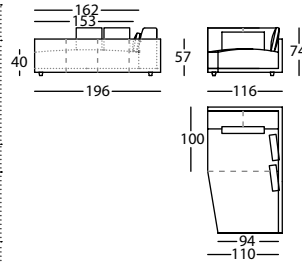

256.142.MVH.2.D

HAPPEN CHAISE 116X196 BRAZO EST DCHO H74
HAPPEN CHAISE 116X196 NARROW RIGHT ARM H74
HAPPEN CHAISE 116X196 BRAS ETROIT DROIT H74

1,67 m³ / 1 Pack. / 53,0 kg