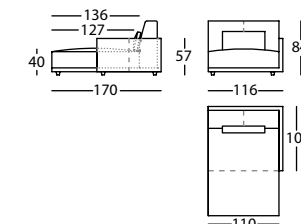

256.142.MTJ.2.D

HAPPEN CHAISE 116X170 BRAZO EST DCHO H84
HAPPEN CHAISE 116X170 NARROW RIGHT ARM H84
HAPPEN CHAISE 116X170 BRAS ETROIT DROIT H84

1,45 m³ / 1 Pack. / 58,0 kg