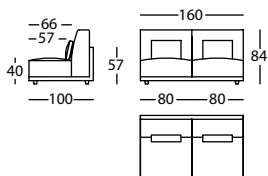

256.121.SJ

HAPPEN MODULO 160 H84
HAPPEN MODULE 160 H84
HAPPEN MODULE 160 H84

1,19 m³ / 1 Pack. / 46,0 kg