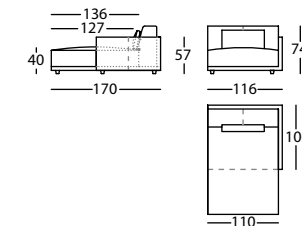

256.142.MTH.2.D

HAPPEN CHAISE 116X170 BRAZO EST DCHO H74
HAPPEN CHAISE 116X170 NARROW RIGHT ARM H74
HAPPEN CHAISE 116X170 BRAS ETROIT DROIT H74

1,45 m³ / 1 Pack. / 58,0 kg