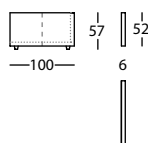

256.132.D

HAPPEN BRAZO ESTRECHO DCHO
HAPPEN NARROW RIGHT ARM
HAPPEN BRAS ETROIT DROIT

0,06 m³ / 1 Pack. / 6,0 kg