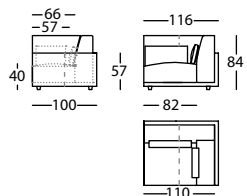

256.16.MMJ.D

HAPPEN ANGULO 116 DCHO H84
HAPPEN RIGHT STRAIGHT CORNER 116 H84
HAPPEN ANGLE 116 DROIT H84

0,87 m³ / 1 Pack. / 36,0 kg