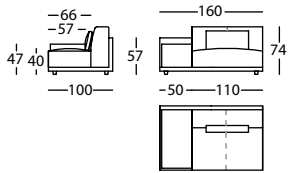

256.122.SH.J.I

HAPPEN MODULO 160 BRAZO BAJO IZDO H74
HAPPEN MODULE 160 LOW LEFT ARM H74
HAPPEN MODULE 160 BRAS BAS GAUCHE H74

1,19 m³ / 1 Pack. / 49,0 kg