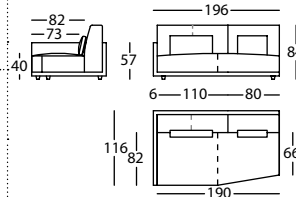

256.122.VJ.2Q.I

H MODULO DOBLE FONDO 196 BRAZO EST IZDO H84
H MODULE 196 DOUBLE DEPTH NARROW L ARM H84
H MODULE DOUBLE PROF.196 BRAS ETROIT GAUCHE H 84

1,67 m³ / 1 Pack. / 59,0 kg

SOLO SE ADMITE UN BRAZO POR MODULO / ONLY ONE ARM PER MODULE / UN SEUL ACCOUDOIR POUR CHAQUE MODULE

COSTURAS / SEAMS / COUTURES: --- PIEL / LEATHER / CUIR

---- LINEAS OCULTAS / HIDDEN LINES / LIGNES OCCULTES