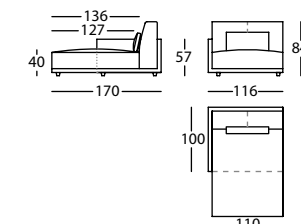

256.142.MTJ.2.I

HAPPEN CHAISE 116X170 BRAZO EST IZDO H84
HAPPEN CHAISE 116X170 NARROW LEFT ARM H84
HAPPEN CHAISE 116X170 BRAS ETROIT GAUCHE H84

1,45 m³ / 1 Pack. / 58,0 kg