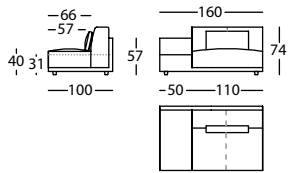

256.121.SH.K.I

HAPPEN MODULO MESA 160 IZDO H74
HAPPEN MODULE TABLE 160 LEFT H74
HAPPEN MODULE TABLE 160 GAUCHE H74

1,19 m³ / 1 Pack. / 43,0 kg

256.32.EJ.L

HAPPEN TAPA CRISTAL 45X88
HAPPEN GLASS TOP 45X88
HAPPEN PLATEAU VERRE 45X88

0,04 m³ / 1 Pack. / 11,5 kg