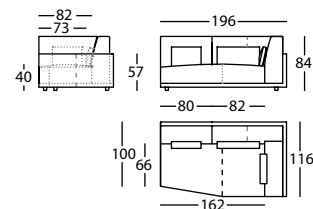

256.16.VMJ.Q.D

HAPPEN ANGULO DOBLE FONDO 196 DCHO H84
HAPPEN RIGHT CORNER 196 DOUBLE DEPTH H84
HAPPEN ANGLE DOUBLE PROFONDEUR 196 DROIT H84

1,67 m³ / 1 Pack. / 60,0 kg