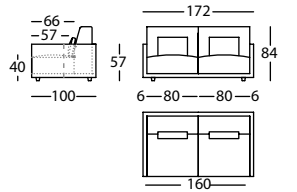

256.11.TJ.2

HAPPEN SOFA 172 BRAZO ESTRECHO H84
HAPPEN SOFA 172 NARROW ARM H84
HAPPEN CANAPE 172 BRAS ETROIT H84

1,27 m³ / 1 Pack. / 52,0 kg