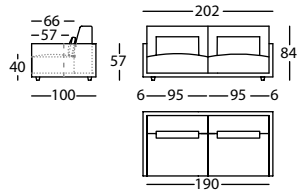

256.11.WJ.A72

HAPPEN SOFA 202 BRAZO ESTRECHO H84 SIMETRICO
HAPPEN SOFA 202 NARROW ARM H84 SYMMETRIC
HAPPEN CANAPE 202 BRAS ETROIT H84 SYMÉTRIQUE

1,49 m³ / 1 Pack. / 64,0 kg