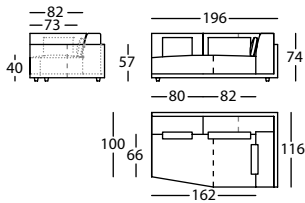

256.16.VMH.Q.D

HAPPEN ANGULO DOBLE FONDO 196 DCHO H74
HAPPEN RIGHT CORNER 196 DOUBLE DEPTH H74
HAPPEN ANGLE DOUBLE PROFONDEUR 196 DROIT H74

1,67 m³ / 1 Pack. / 60,0 kg