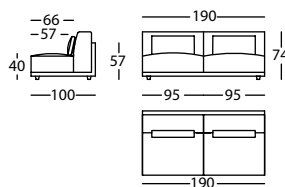

256.121.VH.A7

HAPPEN MODULO 190 H74 SIMETRICO
HAPPEN MODULE 190 H74 SYMMETRIC
HAPPEN MODULE 190 H74 SYMÉTRIQUE

1,40 m³ / 1 Pack. / 58,0 kg