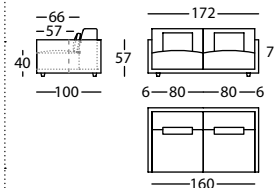

256.11.TH.2

HAPPEN SOFA 172 BRAZO ESTRECHO H74
HAPPEN SOFA 172 NARROW ARM H74
HAPPEN CANAPE 172 BRAS ETROIT H74

1,27 m³ / 1 Pack. / 52,0 kg