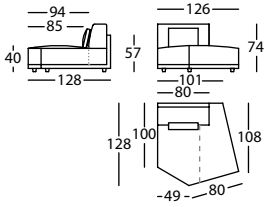

HAPPEN by Rafa García, 2010

H74

Respaldo bajo / Low back / Dossier bas

256.17.NH.D

HAPPEN MODULO TERMINAL 126 DCHO H74
HAPPEN RIGHT TERMINAL MODULE 126 H74
HAPPEN MODULE TERMINAL 126 DROIT H74

1,18 m³ / 1 Pack. / 35,0 kg