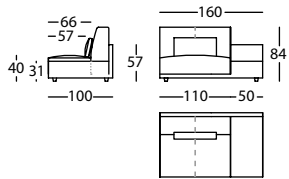

256.121.SJ.K.D

HAPPEN MODULO MESA 160 DCHO H84
HAPPEN MODULE TABLE 160 RIGHT H84
HAPPEN MODULE TABLE 160 DROIT H84

1,19 m³ / 1 Pack. / 43,0 kg