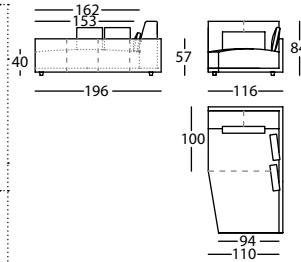

256.142.MVJ.2.D

HAPPEN CHAISE 116X196 BRAZO EST DCHO H84
HAPPEN CHAISE 116X196 NARROW RIGHT ARM H84
HAPPEN CHAISE 116X196 BRAS ETROIT DROIT H84

1,67 m³ / 1 Pack. / 53,0 kg