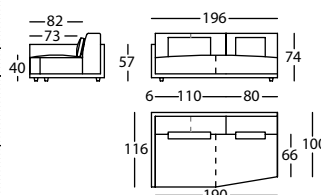

256.122.VH.2Q.I

H MODULO DOBLE FONDO 196 BRAZO EST IZDO H74
H MODULE 196 DOUBLE DEPTH NARROW L ARM H74
H MODULE DOUBLE PROF 196 BRAS ETROIT GAUCHE H74

1,67 m³ / 1 Pack. / 59,0 kg

SOLO SE ADMITE UN BRAZO POR MODULO / ONLY ONE ARM PER MODULE / UN SEUL ACCOUDOIR POUR CHAQUE MODULE

COSTURAS / SEAMS / COUTURES : --- PIEL / LEATHER / CUIR

----- LINEAS OCULTAS / HIDDEN LINES / LIGNES OCCULTES