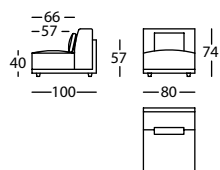

256.121.JH

HAPPEN MODULO 80 H74
HAPPEN MODULE 80 H74
HAPPEN MODULE 80 H74

0,60 m³ / 1 Pack. / 26,0 kg