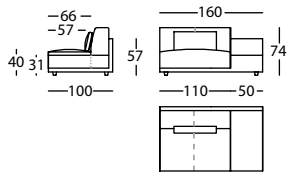

256.121.SH.K.D

HAPPEN MODULO MESA 160 DCHO H74
HAPPEN MODULE TABLE 160 RIGHT H74
HAPPEN MODULE TABLE 160 DROIT H74

1,19 m³ / 1 Pack. / 43,0 kg