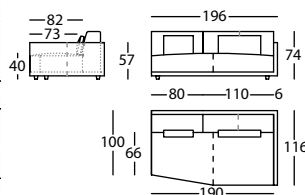

256.122.VH.2Q.D

H MODULO DOBLE FONDO 196 BRAZO EST DCHO H74
H MODULE 196 DOUBLE DEPTH NARROW R ARM H74
H MODULE DOUBLE PROF 196 BRAS ETROIT DROIT H74

1,67 m³ / 1 Pack. / 59,0 kg