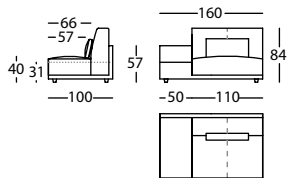

256.121.SJ.K.I

HAPPEN MODULO MESA 160 IZDO H84
HAPPEN MODULE TABLE 160 LEFT H84
HAPPEN MODULE TABLE 160 GAUCHE H84

1,19 m³ / 1 Pack. / 43,0 kg

256.32.EJ.L

HAPPEN TAPA CRISTAL 45X88
HAPPEN GLASS TOP 45X88
HAPPEN PLATEAU VERRE 45X88

0,04 m³ / 1 Pack. / 11,5 kg