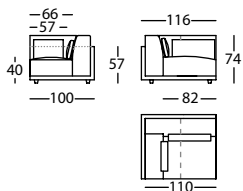

256.16.MMH.I

HAPPEN ANGULO 116 IZDO H74
HAPPEN LEFT STRAIGHT CORNER 116 H74
HAPPEN ANGLE 116 GAUCHE H74

0,87 m³ / 1 Pack. / 36,0 kg