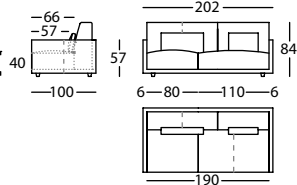

256.11.WJ.2

HAPPEN SOFA 202 BRAZO ESTRECHO H84
HAPPEN SOFA 202 NARROW ARM H84
HAPPEN CANAPE 202 BRAS ETROIT H84

1,49 m³ / 1 Pack. / 64,0 kg