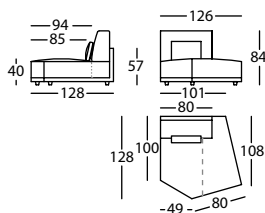

HAPPEN by Rafa García, 2010

H84

Respaldo alto / High back / Dossier haut

256.17.NJ.D

HAPPEN MODULO TERMINAL 126 DCHO H84
HAPPEN RIGHT TERMINAL MODULE 126 H84
HAPPEN MODULE TERMINAL 126 DROIT H84

1,18 m³ / 1 Pack. / 35,0 kg