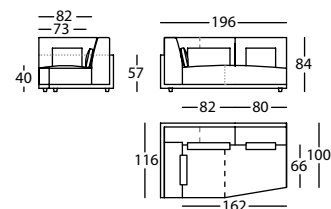

256.16.VMJ.Q.I

HAPPEN ANGULO DOBLE FONDO 196 IZDO H84
HAPPEN LEFT STRAIGHT CORNER 196 DOUBLE DEPTH H84
HAPPEN ANGLE DOUBLE PROFONDEUR 196 GAUCHE H84

1,67 m³ / 1 Pack. / 60,0 kg