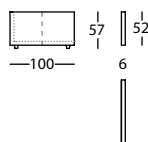

256.132.I

HAPPEN BRAZO ESTRECHO IZDO
HAPPEN NARROW LEFT ARM
HAPPEN BRAS ETROIT GAUCHE

0,06 m³ / 1 Pack. / 6,0 kg