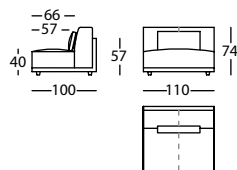

256.121.MH

HAPPEN MODULO 110 H74
HAPPEN MODULE 110 H74
HAPPEN MODULE 110 H74

0,82 m³ / 1 Pack. / 32,0 kg