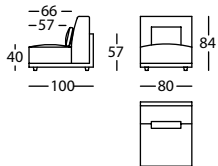

256.121.JJ

HAPPEN MODULO 80 H84
HAPPEN MODULE 80 H84
HAPPEN MODULE 80 H84

0,60 m³ / 1 Pack. / 26,0 kg