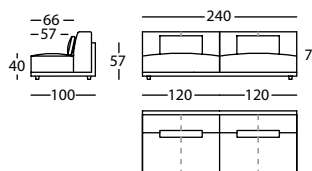

256.121.Z1H.A7

HAPPEN MODULO 240 H74 2 ALMOHADAS
HAPPEN MODULE 240 H74 2 CUSHIONS
HAPPEN MODULE 240 H74 2 COUSSINS

1,77 m³ / 1 Pack. / 74,0 kg