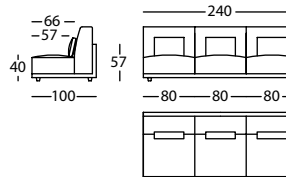

256.121.Z1J

HAPPEN MODULO 240 H84
HAPPEN MODULE 240 H84
HAPPEN MODULE 240 H84

1,77 m³ / 1 Pack. / 74,0 kg