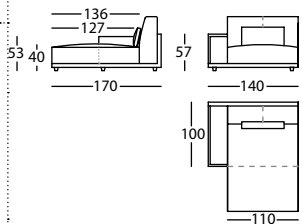

256.142.QTJ.1.I

HAPPEN CHAISE 140X170 BRAZO ANCHO IZDO H84
HAPPEN CHAISE 140X170 WIDE LEFT ARM H84
HAPPEN CHAISE 140X170 BRAS LARGE GAUCHE H84

1,75 m³ / 1 Pack. / 60,0 kg