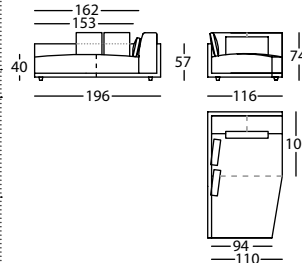

256.142.MVH.2.I

HAPPEN CHAISE 116X196 BRAZO EST IZDO H74
HAPPEN CHAISE 116X196 NARROW LEFT ARM H74
HAPPEN CHAISE 116X196 BRAS ETROIT GAUCHE H74

1,67 m³ / 1 Pack. / 53,0 kg