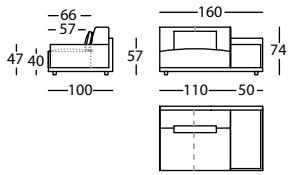

HAPPEN by Rafa García, 2010

H74

Respaldo bajo / Low back / Dossier bas

256.122.SH.J.D

HAPPEN MODULO 160 BRAZO BAJO DCHO H74
HAPPEN MODULE 160 LOW RIGHT ARM H74
HAPPEN MODULE 160 BRAS BAS DROIT H74

1,19 m³ / 1 Pack. / 49,0 kg