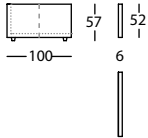

256.132.I

HAPPEN BRAZO ESTRECHO IZDO
HAPPEN NARROW LEFT ARM
HAPPEN BRAS ETROIT GAUCHE

0,06 m³ / 1 Pack. / 6,0 kg