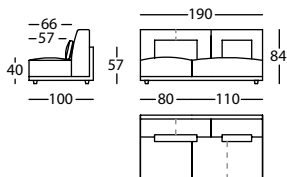

256.121.VJ

HAPPEN MODULO 190 H84
HAPPEN MODULE 190 H84
HAPPEN MODULE 190 H84

1,40 m³ / 1 Pack. / 58,0 kg