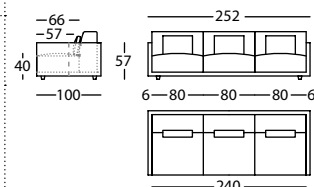

256.11.Z2H.2

HAPPEN SOFA 252 BRAZO ESTRECHO H74
HAPPEN SOFA 252 NARROW ARM H74
HAPPEN CANAPE 252 BRAS ETROIT H74

1,85 m³ / 1 Pack. / 80,0 kg