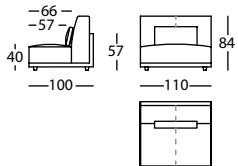

256.121.MJ

HAPPEN MODULO 110 H84
HAPPEN MODULE 110 H84
HAPPEN MODULE 110 H84

0,82 m³ / 1 Pack. / 32,0 kg