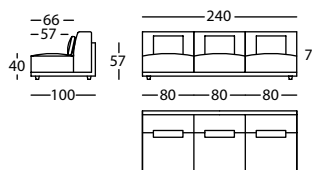

256.121.Z1H

HAPPEN MODULO 240 H74
HAPPEN MODULE 240 H74
HAPPEN MODULE 240 H74

1,77 m³ / 1 Pack. / 74,0 kg