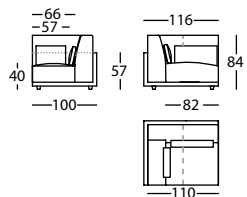

256.16.MMJ.I

HAPPEN ANGULO 116 IZDO H84
HAPPEN LEFT STRAIGHT CORNER 116 H84
HAPPEN ANGLE 116 GAUCHE H84

0,87 m³ / 1 Pack. / 36,0 kg