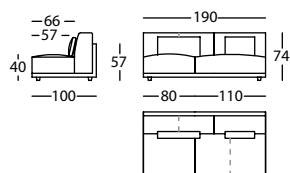

256.121.VH

HAPPEN MODULO 190 H74
HAPPEN MODULE 190 H74
HAPPEN MODULE 190 H74

1,40 m³ / 1 Pack. / 58,0 kg