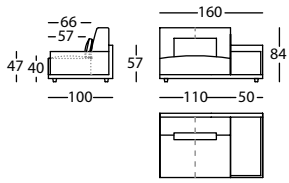

HAPPEN by Rafa García, 2010

H84

Respaldo alto / High back / Dossier haut

256.122.SJ.J.D

HAPPEN MODULO 160 BRAZO BAJO DCHO H84
HAPPEN MODULE 160 LOW RIGHT ARM H84
HAPPEN MODULE 160 BRAS BAS DROIT H84

1,19 m³ / 1 Pack. / 49,0 kg