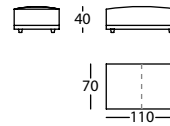

256.151.MH

HAPPEN PUF 110X70
HAPPEN POUF 110X70
HAPPEN POUF 110X70

0,35 m³ / 1 Pack. / 20,0 kg