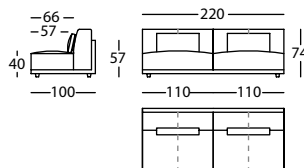

256.121.YH

HAPPEN MODULO 220 H74
HAPPEN MODULE 220 H74
HAPPEN MODULE 220 H74

1,62 m³ / 1 Pack. / 61,0 kg