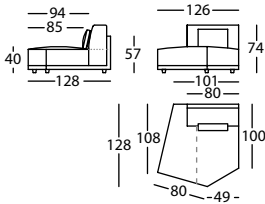

256.17.NH.I

HAPPEN MODULO TERMINAL 126 IZDO H74
HAPPEN LEFT TERMINAL MODULE 126 H74
HAPPEN MODULE TERMINAL 126 GAUCHE H74

1,18 m³ / 1 Pack. / 35,0 kg