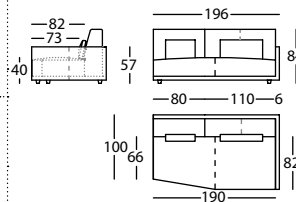

256.122.VJ.2Q.D

H MODULO DOBLE FONDO 196 BRAZO EST DCHO H84
H MODULE 196 DOUBLE DEPTH NARROW R ARM H84
H MODULE DOUBLE PROF.196 BRAS ETROIT DROIT H 84

1,67 m³ / 1 Pack. / 59,0 kg