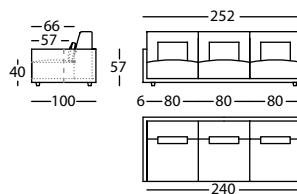

256.11.ZZJ.2

HAPPEN SOFA 252 BRAZO ESTRECHO H84
HAPPEN SOFA 252 NARROW ARM H84
HAPPEN CANAPE 252 BRAS ETROIT H84

1,85 m³ / 1 Pack. / 80,0 kg