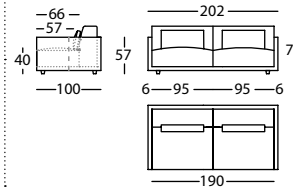

256.11.WH.A72

HAPPEN SOFA 202 BRAZO ESTRECHO H74 SIMETRICO
HAPPEN SOFA 202 NARROW ARM H74 SYMMETRIC
HAPPEN CANAPE 202 BRAS ETROIT H74 SYMÉTRIQUE

1,49 m³ / 1 Pack. / 64,0 kg