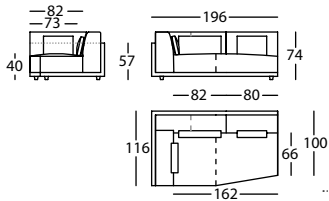

256.16.VMH.Q.I

HAPPEN ANGULO DOBLE FONDO 196 IZDO H74
HAPPEN LEFT STRAIGHT CORNER 196 DOUBLE DEPTH H74
HAPPEN ANGLE DOUBLE PROFONDEUR 196 GAUCHE H74

1,67 m³ / 1 Pack. / 60,0 kg