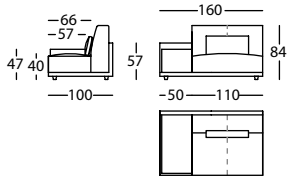

256.122.SJ.J.I

HAPPEN MODULO 160 BRAZO BAJO IZDO H84
HAPPEN MODULE 160 LOW LEFT ARM H84
HAPPEN MODULE 160 BRAS BAS GAUCHE H84

1,19 m³ / 1 Pack. / 49,0 kg