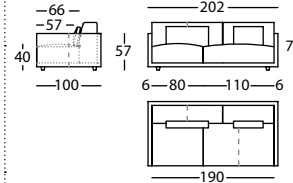

256.11.WH.2

HAPPEN SOFA 202 BRAZO ESTRECHO H74
HAPPEN SOFA 202 NARROW ARM H74
HAPPEN CANAPE 202 BRAS ETROIT H74

1,49 m³ / 1 Pack. / 64,0 kg