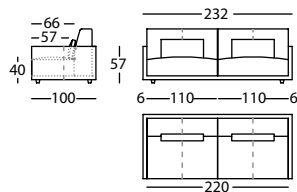

256.11.ZJ.2

HAPPEN SOFA 232 BRAZO ESTRECHO H84
HAPPEN SOFA 232 NARROW ARM H84
HAPPEN CANAPE 232 BRAS ETROIT H84

1,71 m³ / 1 Pack. / 67,0 kg