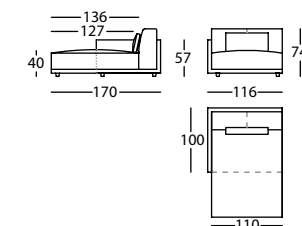

256.142.MTH.2.I

HAPPEN CHAISE 116X170 BRAZO EST IZDO H74
HAPPEN CHAISE 116X170 NARROW LEFT ARM H74
HAPPEN CHAISE 116X170 BRAS ETROIT GAUCHE H74

1,45 m³ / 1 Pack. / 58,0 kg