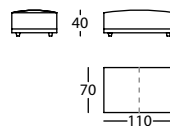

256.151.MH

HAPPEN PUF 110X70
HAPPEN POUF 110X70
HAPPEN POUF 110X70

0,35 m³ / 1 Pack. / 20,0 kg