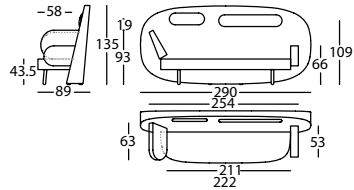

281.11.Z6.B.I

FLOAT SOFÁ 290 BR INCL IZDO
FLOAT SOFA 290 INCLINED LEFT ARM
FLOAT CANAPE 290 BRAS INCLINÉ GAUCHE

2,00 m³ / 2 Pack. / 104,3 kg

281.1A.Z6

FLOAT RESPALDO 290
FLOAT BACK 290
FLOAT DOSSIER 290

142 m³ / 1 Pack. / 72,8 kg

281.1B.Y

FLOAT ASIENTO 220 SOFA 290
FLOAT SEAT 220
FLOAT ASSISE 220

0,72 m³ / 1 Pack. / 20,0 kg

281.135.D

FLOAT BRAZO LARGO DCHO
FLOAT LONG RIGHT ARM
FLOAT BRAS LONG DROIT

0,04 m³ / 1 Pack. / 5,0 kg

281.135.I

FLOAT BRAZO LARGO IZDO
FLOAT LONG LEFT ARM
FLOAT BRAS LONG GAUCHE

0,04 m³ / 1 Pack. / 5,0 kg

281.13A.D

FLOAT BRAZO INCLINADO DCHO
FLOAT INCLINED RIGHT ARM
FLOAT BRAS INCLINÉ DROIT

- m³ / 1 Pack. / 6,5 kg

281.13A.I

FLOAT BRAZO INCLINADO IZDO
FLOAT INCLINED LEFT ARM
FLOAT BRAS INCLINÉ GAUCHE

- m³ / 1 Pack. / 6,5 kg

281.251.I

FLOAT CABEZAL CORTO IZDO
FLOAT LEFT SHORT HEADREST
FLOAT APPUI-TÊTE COURT GAUCHE

- m³ / 1 Pack. / - kg

281.252.D

FLOAT CABEZAL LARGO DCHO
FLOAT RIGHT LARGE HEADREST
FLOAT APPUI-TÊTE LONG DROIT

- m³ / 1 Pack. / - kg