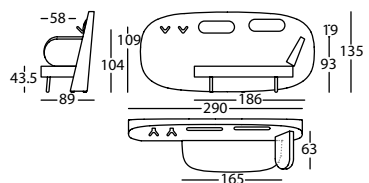

**281.135.I**

FLOAT BRAZO LARGO IZDO
FLOAT LONG LEFT ARM
FLOAT BRAS LONG GAUCHE

0,04 m³ / 1 Pack. / 5,0 kg

**281.251.D**

FLOAT CABEZAL CORTO DCHO
FLOAT RIGHT SHORT HEADREST
FLOAT APPUI-TÊTE COURT DROIT

- m³ / 1 Pack. / - kg

**281.251.I**

FLOAT CABEZAL CORTO IZDO
FLOAT LEFT SHORT HEADREST
FLOAT APPUI-TÊTE COURT GAUCHE

- m³ / 1 Pack. / - kg

FLOAT by Karim Rashid, 2012

281.11.Z6.BPD

FLOAT SOFÁ 290 BR INCL P DCHO
 FLOAT SOFA 290 INCLINED ARM & RIGHT HOOK
 FLOAT CANAPE 290 BRAS INCLINÉ PORTEMANTEAU

1,84 m³ / 2 Pack. / 92,7 kg

281.11.Z6.BPI

FLOAT SOFÁ 290 BR INCL P IZDO
 FLOAT SOFA 290 INCLINED ARM AND LEFT HOOK
 FLOAT CANAPE 290 BRAS INCLINÉ PORTEMANTEAU

1,84 m³ / 2 Pack. / 92,7 kg

281.1A.Z6.P.D

FLOAT RESPALDO 290 PERCH. DCHO
 FLOAT BACK 290 WITH RIGHT HOOK
 FLOAT DOSSIER 290 PORTEMANTEAU DROIT