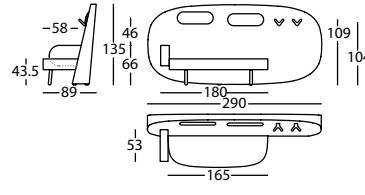

281.11.Z6.P.D

FLOAT SOFÁ 290 PERCHERO DCHO
FLOAT SOFA 290 WITH RIGHT HOOK
FLOAT CANAPE 290 AVEC PORTEMANTEAU DROIT

1,84 m³ / 2 Pack. / 91,2 kg