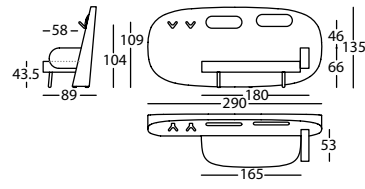

281.11.Z6.P.I

FLOAT SOFÁ 290 PERCHERO IZDO
FLOAT SOFA 290 WITH LEFT HOOK
FLOAT CANAPE 290 AVEC PORTEMANTEAU GAUCHE

1,84 m³ / 2 Pack. / 91,2 kg