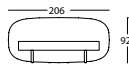

PIEL

- No se fabrica.

TECHNICAL CHARACTERISTICS

FABRIC

- Fixed cover.
- Wooden structure covered with CMHR 30kg foam and H150gr fibre.
- Seat frame fitted with CMHR 35kg and CM 25kg foam, covered with H150gr fibre.
- Back frame fitted with 60mm NEA elastic webbing and fitted with CMHR 30kg foam covered with H150gr fibre.
- Arms: wooden structure fitted with CMHR 60kg foam, CMHR 30kg foam and covered with H150gr fibre.
- Headrest fitted with CM 25kg foam.
- Oak legs and wall hook.
- Scatter cushions: cotton covers filled with Fiber-Dream (feather touch microfiber).

LEATHER

- Not available in leather.

CARACTERISTIQUES TECHNIQUES

TISSU

- Structure fixe – non déhoussable.
- Structure en bois recouvert de mousse CMHR 30kg et fibre H150gr.
- Châssis d'assise: mousse CMHR 35kg et CM 25kg et fibre H150gr.
- Châssis de dos préparé avec des sangles NEA de 60mm et mousse CMHR 30kg, et fibre H150gr.
- Bras: structure en bois recouverte de mousse de CMHR 60kg, CMHR 30kg et fibre H150gr.
- Appuie-tête en mousse CM 25kg.
- Pieds et portemanteau en chêne massif.
- Coussins de décoration: housse coton garnie de fibre Fiberdream (fibre toucher duvet).

CUIR

- Ne se fait pas en cuir.

FAMILIA FLOAT / FLOAT RANGE / FAMILLE FLOAT

SOFÁ 206 CON Y SIN BRAZOS
SOFA 206 WITH OR WITHOUT ARMS
CANAPE 206 ET SANS BRAS