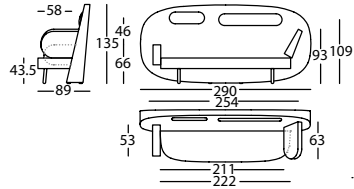

281.11.Z6.B.D

FLOAT SOFÁ 290 BR INCL DCHO
FLOAT SOFA 290 INCLINED RIGHT ARM
FLOAT CANAPE 290 BRAS INCLINÉ DROIT

2,00 m³ / 2 Pack. / 104,3 kg