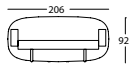

PIEL

- No se fabrica.

TECHNICAL CHARACTERISTICS

FABRIC

- Fixed cover.
- Wooden structure covered with CMHR 30kg foam and H150gr fibre.
- Seat frame fitted with CMHR 35kg and CM 25kg foam, covered with H150gr fibre.
- Back frame fitted with 60mm NEA elastic webbing and fitted with CMHR 30kg foam covered with H150gr fibre.
- Arms: wooden structure fitted with CMHR 60kg foam, CMHR 30kg foam and covered with H150gr fibre.
- Headrest fitted with CM 25kg foam.
- Oak legs and wall hook.
- Scatter cushions: cotton covers filled with Fiber-Dream (feather touch microfiber).

LEATHER

- Not available in leather.

CARACTERISTIQUES TECHNIQUES

TISSU

- Structure fixe – non déhoussable.
- Structure en bois recouvert de mousse CMHR 30kg et fibre H150gr.
- Châssis d'assise: mousse CMHR 35kg et CM 25kg et fibre H150gr.
- Châssis de dos préparé avec des sangles NEA de 60mm et mousse CMHR 30kg, et fibre H150gr.
- Bras: structure en bois recouverte de mousse de CMHR 60kg, CMHR 30kg et fibre H150gr.
- Appuie-tête en mousse CM 25kg.
- Pieds et portemanteau en chêne massif.
- Coussins de décoration: housse coton garnie de fibre Fiberdream (fibre toucher duvet).

CUIR

- Ne se fait pas en cuir.

FAMILIA FLOAT / FLOAT RANGE / FAMILLE FLOAT

SOFÁ 206 CON Y SIN BRAZOS
SOFA 206 WITH OR WITHOUT ARMS
CANAPE 206 ET SANS BRAS