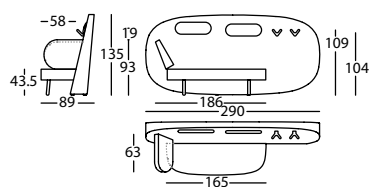

FLOAT by Karim Rashid, 2012

281.11.Z6.BPD

FLOAT SOFÁ 290 BR INCL P DCHO
FLOAT SOFA 290 INCLINED ARM & RIGHT HOOK
FLOAT CANAPE 290 BRAS INCLINÉ PORTEMANTEAU

1,84 m³ / 2 Pack. / 92,7 kg