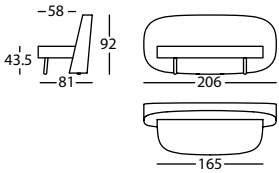

281.11.W.X

FLOAT SOFÁ 206 SIN BRAZOS
FLOAT SOFA 206 WITHOUT ARMS
FLOAT CANAPE 206 SANS BRAS

1,63 m³ / 1 Pack. / 55,6 kg

TEJIDOS
COMBINADOS

* COMBINED
FABRICS

PLUSIEURS
TISSUS

281.1A.W

FLOAT RESPALDO 206
FLOAT BACK 206
FLOAT DOSSIER 206

1,71 m³ / 1 Pack. / 55,6 kg

281.1B.W

FLOAT ASIENTO 165 SOFA 206
FLOAT SEAT 165 SOFA 206
FLOAT ASSISE 165 CANAPE 206

- m³ / 1 Pack. / - kg

281.136.I

FLOAT BRAZO CORTO IZDO
FLOAT SHORT LEFT ARM
FLOAT BRAS COURT GAUCHE

- m³ / 1 Pack. / 4,5 kg

281.136.D

FLOAT BRAZO CORTO DCHO
FLOAT SHORT RIGHT ARM
FLOAT BRAS COURT DROIT

- m³ / 1 Pack. / 4,5 kg