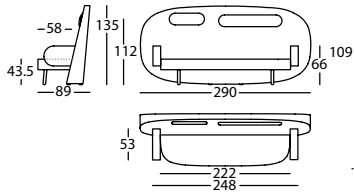

1,71 m³ / 1 Pack. / 55,6 kg

**281.1B.W**

FLOAT ASIENTO 165 SOFA 206
 FLOAT SEAT 165 SOFA 206
 FLOAT ASSISE 165 CANAPE 206

- m³ / 1 Pack. / - kg

**281.136.I**

FLOAT BRAZO CORTO IZDO
 FLOAT SHORT LEFT ARM
 FLOAT BRAS COURT GAUCHE

- m³ / 1 Pack. / 4,5 kg

**281.136.D**

FLOAT BRAZO CORTO DCHO
 FLOAT SHORT RIGHT ARM
 FLOAT BRAS COURT DROIT

- m³ / 1 Pack. / 4,5 kg

FLOAT by Karim Rashid, 2012

**281.11.Z6**

FLOAT SOFÁ 290
FLOAT SOFA 290
FLOAT CANAPE 290