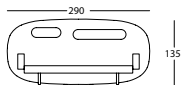

SOFÁ 290
SOFA 290
CANAPE 290