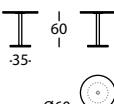

318.71.D60X60

DUMBBELL MESA D60X60
DUMBBELL TABLE D60X60
DUMBBELL TABLE D60X60

0,13 m³ / 2 Pack. / 8,9 kg