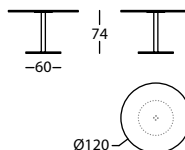

318.74.D120X74

DUMBBELL MESA COMEDOR D120X74
DUMBBELL DINING TABLE D120X74
DUMBBELL TABLE REPAS D120X74

0,21 m³ / 3 Pack. / 51,3 kg