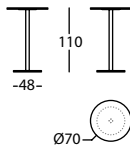

318.79.D70X110

DUMBBELL MESA D70X110
DUMBBELL TABLE D70X110
DUMBBELL TABLE D70X110

0,09 m³ / 3 Pack. / 27,0 kg

TSCA:

Esta mesa no está disponible en los EE. UU. ni en Canadá debido a restricciones de importación.
Not available in the USA or Canada due to import restrictions.
La table n'est pas disponible aux USA ni au Canada en raison de restrictions à l'importation.