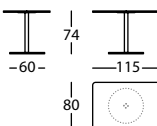

318.74.115x80X74

DUMBBELL MESA COMEDOR 115X80X74
DUMBBELL DINING TABLE 115X80X74
DUMBBELL TABLE REPAS 115X80X74

0,12 m³ / 3 Pack. / 30,9 kg