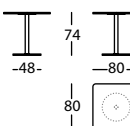

318.74.80X74.R

DUMBBELL MESA COMEDOR 80X80X74
DUMBBELL DINING TABLE 80X80X74
DUMBBELL TABLE REPAS 80X80X74

0,10 m³ / 3 Pack. / 31,0 kg