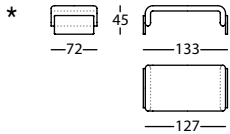

346.10.Q

DIWAN BANCO 133
DIWAN BENCH 133
DIWAN BANQUETTE 133

0,47 m³ / 1 Pack. / 26,5 kg