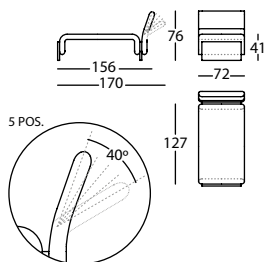

www.sancal.com/es/chaise-diwan

DOWNLOADS

More information, 3D, 2D, BIM files as well as certificates for resistance, quality and the environment can be downloaded from:

www.sancal.com/en/chaise-diwan

TÉLÉCHARGEMENTS

Plus d'informations, fichiers 3D, 2D, BIM, certificats de résistance, de qualité et environnementaux disponibles sur :

www.sancal.com/en/chaise-diwan

DIWAN by PerezOchando, 2020**346.12.H**DIWAN BUTACA
DIWAN LOUNGE CHAIR
DIWAN FAUTEUIL0,47 m³ / 1 Pack. / 29,0 kg**346.14.H**DIWAN CHAISE RESPALDO FIJO
DIWAN CHAISE LONGUE FIXED BACK
DIWAN CHAISE LONGUE DOSSIER FIXE0,86 m³ / 1 Pack. / 36,0 kg**346.14.H.R**DIWAN CHAISE RECLINABLE
DIWAN CHAISE LONGUE RECLINING BACK
DIWAN CHAISE LONGUE DOSSIER INCLINABLE0,86 m³ / 1 Pack. / 39,0 kg**346.27.FC**DIWAN ALMOHADA RIÑONERA 55X22
DIWAN LUMBAR CUSHION 55X22
DIWAN COUSSIN CALE REIN 55X220,01 m³ / - Pack. / 1,5 kg