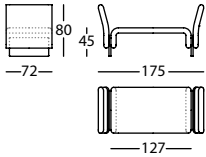

Plus d'informations, fichiers 3D, 2D, BIM, certificats de résistance, de qualité et environnementaux disponibles sur :

www.sancal.com/en/chaise-diwan

DIWAN by PerezOchando, 2020**346.12.H**DIWAN BUTACA
DIWAN LOUNGE CHAIR
DIWAN FAUTEUIL0,47 m³ / 1 Pack. / 29,0 kg**346.14.H**DIWAN CHAISE RESPALDO FIJO
DIWAN CHAISE LONGUE FIXED BACK
DIWAN CHAISE LONGUE DOSSIER FIXE0,86 m³ / 1 Pack. / 36,0 kg**346.14.H.R**DIWAN CHAISE RECLINABLE
DIWAN CHAISE LONGUE RECLINING BACK
DIWAN CHAISE LONGUE DOSSIER INCLINABLE0,86 m³ / 1 Pack. / 39,0 kg**346.27.FC**DIWAN ALMOHADA RIÑONERA 55X22
DIWAN LUMBAR CUSHION 55X22
DIWAN COUSSIN CALE REIN 55X220,01 m³ / - Pack. / 1,5 kg

DIWAN by PerezOchando, 2020

346.10.G

DIWAN BANCO 62
DIWAN BENCH 62
DIWAN BANQUETTE 62

0,22 m³ / 1 Pack. / 18,5 kg

346.10.Q

DIWAN BANCO 133
DIWAN BENCH 133
DIWAN BANQUETTE 133

0,47 m³ / 1 Pack. / 26,5 kg

346.10.S.BR

DIWAN BANCO 175 CON BRAZOS
DIWAN BENCH 175 WITH ARMS
DIWAN BANQUETTE 175 AVEC BRAS

1,05 m³ / 1 Pack. / 46,0 kg

100.22.FB

COJIN CILINDRO 50X15
CYLINDER CUSHION 50X15
COUSSIN CYLINDRE 50X15

0,01 m³ / - Pack. / 0,5 kg