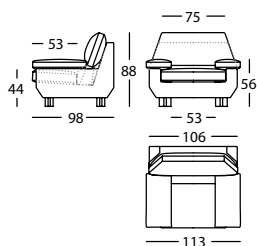

DB by Santiago Castaño, 1982 / 2018

319.11.M

DB SILLON 113
DB ARMCHAIR 113
DB FAUTEUIL 113

0,87 m³ / 1 Pack. / 43,5 kg