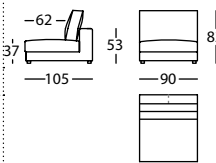

243.12.I.K

CITY SOFT MODULO 90
CITY SOFT MODULE 90
CITY SOFT MODULE 90

0,65 m³ / 1 Pack. / 28,0 kg