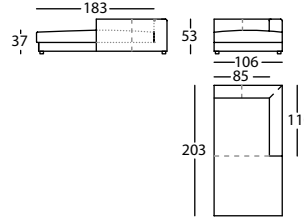

1,23 m³ / 1 Pack. / 51,5 kg

**244.142.LT.I**

CITY CASUAL CHAISE 106X173 B IZDO  
CITY C. CHAISE L. 106X173 L/ ARM  
CITY C. CHAISE L. 106X173 BRAS GAUCHE

1,23 m³ / 1 Pack. / 51,5 kg

Chaise y ángulo / Chaise longue and corner /  
Chaise longue et angle