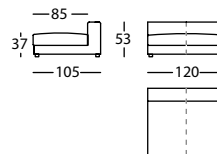

244.121.N

CITY CASUAL MODULO 120
CITY CASUAL MODULE 120
CITY CASUAL MODULE 120

0,86 m³ / 1 Pack. / 33,9 kg