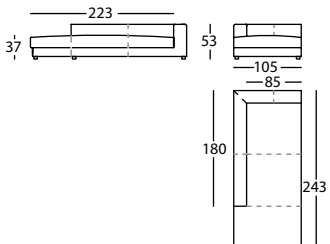

244.142.LZ1.I

CITY CASUAL CHAISE 105X243 B IZDO
CITY C. CHAISE L. 105X243 L/ ARM
CITY C. CHAISE L. 105X243 BRAS GAUCHE

1,72 m³ / 1 Pack. / 53,5 kg