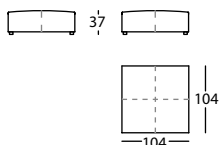

243.151.LL

CITY PUF 104X104
CITY POUF 104X104
CITY POUF 104X104

0,56 m³ / 1 Pack. / 24,9 kg