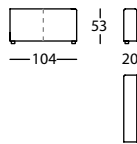

Brazos y módulos / Arms & modules /  
Bras et modules

**243.13.D**

CITY SOFT BRAZO DCHO  
CITY SOFT RIGHT ARM  
CITY SOFT BRAS DROIT

0,13 m³ / 1 Pack. / 10,0 kg

**243.13.I**

CITY SOFT BRAZO IZDO  
CITY SOFT LEFT ARM  
CITY SOFT BRAS GAUCHE