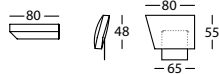

CITY by Rafa García, 2008

Opciones de almohadas respaldo / Back cushion options / Options de coussins dossier

CITY CASUAL CON ALMOHADAS COLECCION SOFT +7CM / CITY CASUAL WITH BACK CUSHION COLLECTION SOFT +7CM / CITY CASUAL AVEC COUSSIN DOSSIER COLLECTION SOFT +7CM

UD.	DESCRIPCIÓN / DESCRIPTION / DESCRIPTION	REF.
1	CITY CASUAL CHAISE 105X183 BRAZO IZDO CITY CASUAL CHAISE 105X183 LEFT ARM CITY CASUAL CHAISE 105X183 BRAS GAUCHE	244.142.LU.I
1	CITY CASUAL MODULO 180 CITY CASUAL MODULE 180 CITY CASUAL MODULE 180	244.121.U
1	CITY CASUAL BRAZO DCHO CITY CASUAL RIGHT ARM CITY CASUAL BRAS DROIT	244.13.D
2	CITY CASUAL ALMOHADA RESPALDO 80X55 CITY CASUAL BACK CUSHION 80X55 CITY CASUAL COUSSIN DOSSIER 80X55	244.28.HF.M
1	CITY CASUAL ALMOHADA RESPANGULO 80X55 DCHO CITY CASUAL BACK CUSHION 80X55 RIGHT CORNER UNIT CITY CASUAL COUSSIN DOS ANGLE 80X55 DROIT	244.26.JF.M.D
2	CITY CASUAL ALMOHADA RESPALDO 90X55 CITY CASUAL BACK CUSHION 90X55 CITY CASUAL COUSSIN DOSSIER 90X55	244.28.KF.M

CITY CASUAL CON ALMOHADAS COLECCION CASUAL / CITY CASUAL WITH BACK CUSHION COLLECTION CASUAL / CITY CASUAL AVEC COUSSIN DOSSIER COLLECTION CASUAL