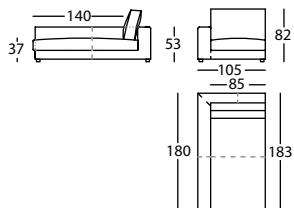

243.142.LU.I

CITY S. CHAISE 105X183 B IZDO
CITY S. CHAISE L.105X183 L/ ARM
CITY S. CHAISE L.105X183 BRAS GAUCHE

1,30 m³ / 1 Pack. / 55,7 kg