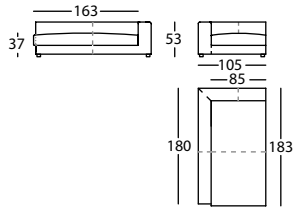

244.142.LU.I

CITY CASUAL CHAISE 105X183 B IZDO
CITY C. CHAISE L. 105X183 L/ ARM
CITY C. CHAISE L. 105X183 BRAS GAUCHE

1,30 m³ / 1 Pack. / 51,8 kg