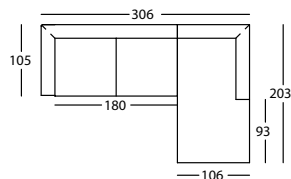

UD.	DESCRIPCIÓN / DESCRIPTION / DESCRIPTION	REF.
1	CITY SOFT BRAZO IZDO CITY SOFT LEFT ARM CITY SOFT BRAS GAUCHE	243.13.I
1	CITY SOFT MODULO 180 CITY SOFT MODULE 180 CITY SOFT MODULE 180	243.121.U
1	CITY SOFT CHAISE 106X203 BRAZO DCHO CITY SOFT CHAISE 106X203 RIGHT ARM CITY SOFT CHAISE 106X203 BRAS DROIT	243.142.LW.D

UD.	DESCRIPCIÓN / DESCRIPTION / DESCRIPTION	REF.
1	CITY CASUAL BRAZO IZDO CITY CASUAL LEFT ARM CITY CASUAL BRAS GAUCHE	244.13.I
1	CITY CASUAL MODULO 180 CITY CASUAL MODULE 180 CITY CASUAL MODULE 180	244.121.U
1	CITY CASUAL CHAISE 106X203 BRAZO DCHO CITY CASUAL CHAISE 106X203 RIGHT ARM CITY CASUAL CHAISE 106X203 BRAS DROIT	244.142.LW.D
2	CITY CASUAL ALMOHADA RESPALDO 90X48 CITY CASUAL BACK CUSHION 90X48 CITY CASUAL COUSSIN DOSSIER 90X48	244.28.KE.M
1	CITY CASUAL ALMOHADA RESPALDO 85X48 CITY CASUAL BACK CUSHION 85X48 CITY CASUAL COUSSIN DOSSIER 85X48	244.28.JE.M

CITY CASUAL (SIN ALMOHADAS DE RESPALDO) / (WITHOUT BACK CUSHIONS) / (SANS COUSSINS DOSSIER)