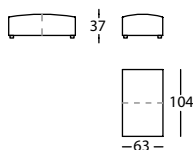

243.153.LG

CITY PUF TERMINAL 104X63
CITY TERMINAL POUF 104X63
CITY POUF TERMINAL 104X63

0,35 m³ / 1 Pack. / 18,6 kg