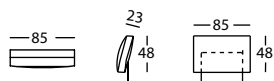

CITY CASUAL by Rafa García, 2008

COLECCION SOFT COLLECTION SOFT

**244.28.HE.M**

CITY CASUAL ALMOHADA RES 80X48  
CITY CASUAL BACK CUSHION 80X48  
CITY CASUAL COUSSIN DOSSIER 80X48

0,19 m<sup>3</sup> / 1 Pack. / 2,2 kg