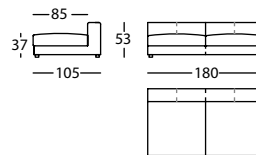

244.121.U

CITY CASUAL MODULO 180
CITY CASUAL MODULE 180
CITY CASUAL MODULE 180

1,27 m³ / 1 Pack. / 46,6 kg