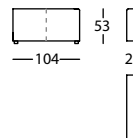

1,96 m³ / 1 Pack. / 70,0 kg

Brazos y módulos / Arms & modules /  
Bras et modules

**244.13.D**

CITY CASUAL BRAZO DCHO  
CITY CASUAL RIGHT ARM  
CITY CASUAL BRAS DROIT

0,13 m³ / 1 Pack. / 9,0 kg

**244.13.I**