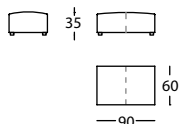

Puf / Pouf

243.151.KG

CITY PUF 90X60
CITY POUF 90X60
CITY POUF 90X60

0,23 m³ / 1 Pack. / 14,2 kg