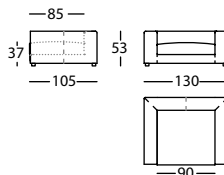

244.11.P

CITY CASUAL SILLON 130
CITY CASUAL ARMCHAIR 130
CITY CASUAL FAUTEUIL 130

0,93 m³ / 1 Pack. / 42,2 kg