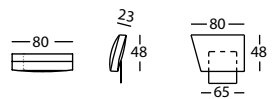

244.26.JE.M.D

CITY C. ALMOHADA RES ANGULO 80X48 DCHO
CITY C. BACK CUSHION 80X48 RIGHT CORNER UNIT
CITY CASUAL COUSSIN DOS ANGLE 80X48 DROIT

0,19 m³ / 1 Pack. / 2,2 kg