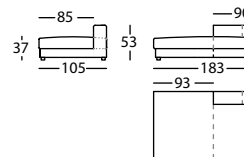

244.17.LU.I

CITY CASUAL MOD TERMINAL 183 IZDO
CITY C. LEFT TERMINAL MOD. 183
CITY C. MOD. TERMINAL 183 GAUCHE

1,31 m³ / 1 Pack. / 47,8 kg