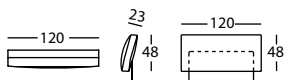

244.28.NE.M

CITY CASUAL ALMOHADA RES 120X48
CITY CASUAL BACK CUSHION 120X48
CITY CASUAL COUSSIN DOSSIER 120X48

0,27 m³ / 1 Pack. / 3,3 kg