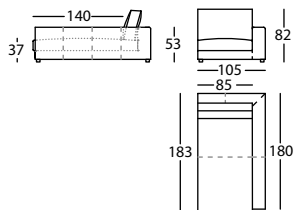

1,68 m³ / 1 Pack. / 55,3 kg

CITY SOFT by Rafa García, 2008

Chaise / Chaise longue / Chaise longue

**243.142.LU.D**

CITY S. CHAISE 105X183 B DCHO  
CITY S. CHAISE L.105X183 R/ ARM  
CITY S. CHAISE L.105X183 BRAS DROIT