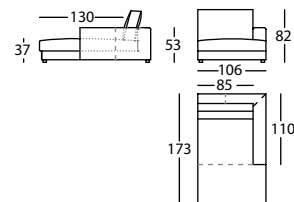

243.142.LT.D

CITY S. CHAISE 106X173 B DCHO
CITY S. CHAISE L.106X173 R/ ARM
CITY S. CHAISE L.106X173 BRAS DROIT

1,23 m³ / 1 Pack. / 55,4 kg