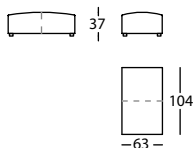

243.153.LG

CITY PUF TERMINAL 104X63
CITY TERMINAL POUF 104X63
CITY POUF TERMINAL 104X63

0,35 m³ / 1 Pack. / 18,6 kg