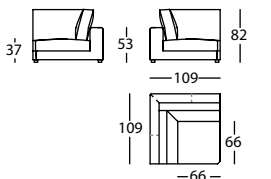

CITY S. ANGULO RECTO 109X109  
CITY S. CORNER 109X109  
CITY S. ANGLE 109X109

0,80 m<sup>3</sup> / 1 Pack. / 40,8 kg