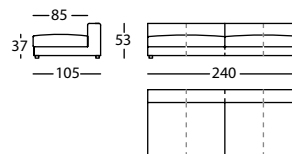

**244.121.Z1**

CITY CASUAL MODULO 240  
CITY CASUAL MODULE 240  
CITY CASUAL MODULE 240

1,68 m³ / 1 Pack. / 64,3 kg

CITY CASUAL by Rafa García, 2008

Chaise / Chaise longue / Chaise longue

**244.142.LU.D**

CITY CASUAL CHAISE 105X183 B DCH  
CITY C. CHAISE L. 105X183 R/ ARM  
CITY C. CHAISE L. 105X183 BRAS DROIT