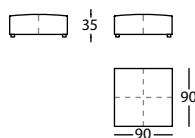

243.151.KK

CITY PUF 90X90
CITY POUF 90X90
CITY POUF 90X90

0,40 m³ / 1 Pack. / 19,7 kg