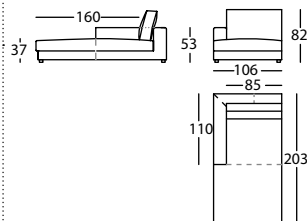

243.142.LW.I

CITY S. CHAISE 106X203 B IZDO
CITY S. CHAISE L.106X203 L/ ARM
CITY S. CHAISE L.106X203 BRAS GAUCHE

1,44 m³ / 1 Pack. / 60,3 kg