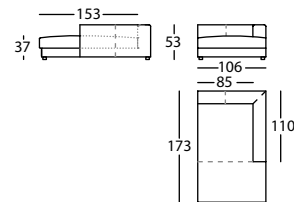

244.142.LT.D

CITY CASUAL CHAISE 106X173 B DCHO
CITY C. CHAISE L. 106X173 R/ ARM
CITY C. CHAISE L. 106X173 BRAS DROIT

1,23 m³ / 1 Pack. / 51,5 kg