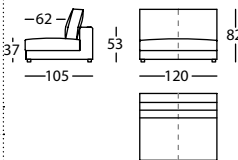

243.12.I.N

CITY SOFT MODULO 120
CITY SOFT MODULE 120
CITY SOFT MODULE 120

0,86 m³ / 1 Pack. / 38,8 kg