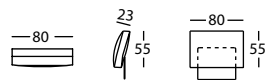

COLECCION SOFT + 7cm
COLLECTION SOFT + 7cm

244.28.HF.M

CITY CASUAL ALMOHADA RES 80X55
CITY CASUAL BACK CUSHION 80X55
CITY CASUAL COUSSIN DOSSIER 80X55

0,19 m³ / 1 Pack. / 4,0 kg