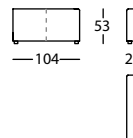

1,96 m³ / 1 Pack. / 70,0 kg

Brazos y módulos / Arms & modules /  
Bras et modules

**244.13.D**

CITY CASUAL BRAZO DCHO  
CITY CASUAL RIGHT ARM  
CITY CASUAL BRAS DROIT

0,13 m³ / 1 Pack. / 9,0 kg

**244.13.I**