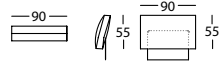

CITY by Rafa García, 2008

Opciones de almohadas respaldo / Back cushion options / Options de coussins dossier

CITY CASUAL CON ALMOHADAS COLECCION SOFT +7CM / CITY CASUAL WITH BACK CUSHION COLLECTION SOFT +7CM / CITY CASUAL AVEC COUSSIN DOSSIER COLLECTION SOFT +7CM

UD.	DESCRIPCIÓN / DESCRIPTION / DESCRIPTION	REF.
1	CITY CASUAL CHAISE 105X183 BRAZO IZDO CITY CASUAL CHAISE 105X183 LEFT ARM CITY CASUAL CHAISE 105X183 BRAS GAUCHE	244.142.LU.I
1	CITY CASUAL MODULO 180 CITY CASUAL MODULE 180 CITY CASUAL MODULE 180	244.121.U
1	CITY CASUAL BRAZO DCHO CITY CASUAL RIGHT ARM CITY CASUAL BRAS DROIT	244.13.D
2	CITY CASUAL ALMOHADA RESPALDO 80X55 CITY CASUAL BACK CUSHION 80X55 CITY CASUAL COUSSIN DOSSIER 80X55	244.28.HF.M
1	CITY CASUAL ALMOHADA RESPANGULO 80X55 DCHO CITY CASUAL BACK CUSHION 80X55 RIGHT CORNER UNIT CITY CASUAL COUSSIN DOS ANGLE 80X55 DROIT	244.26.JF.M.D
2	CITY CASUAL ALMOHADA RESPALDO 90X55 CITY CASUAL BACK CUSHION 90X55 CITY CASUAL COUSSIN DOSSIER 90X55	244.28.KF.M

CITY CASUAL CON ALMOHADAS COLECCION CASUAL / CITY CASUAL WITH BACK CUSHION COLLECTION CASUAL / CITY CASUAL AVEC COUSSIN DOSSIER COLLECTION CASUAL