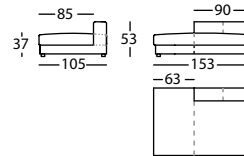

244.17.LR.I

CITY CASUAL MOD TERMINAL 153 IZDO
CITY C. LEFT TERMINAL MOD. 153
CITY C. MOD. TERMINAL 153 GAUCHE

1,11 m³ / 1 Pack. / 42,0 kg