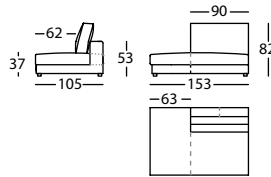

243.17LR.I

CITY S. MOD TERMINAL 153 IZDO
CITY S. LEFT TERMINAL MODULE 153
CITY S. MODULE TERMINAL 153 GAUCHE

1,11 m³ / 1 Pack. / 46,0 kg