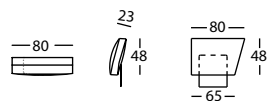

244.26.JE.M.I

CITY C. ALMOHADA RES ANGULO 80X48 IZDO
CITY C. BACK CUSHION 80X48 LEFT CORNER UNIT
CITY CASUAL COUSSIN DOS ANGLE 80X48 GAUCHE

0,19 m³ / 1 Pack. / 2,2 kg