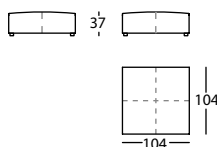

243.151.LL

CITY PUF 104X104
CITY POUF 104X104
CITY POUF 104X104

0,56 m³ / 1 Pack. / 24,9 kg