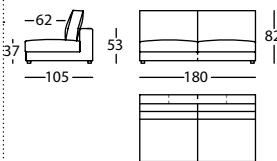

243.12.I.U

CITY SOFT MODULO 180
CITY SOFT MODULE 180
CITY SOFT MODULE 180

1,27 m³ / 1 Pack. / 53,6 kg