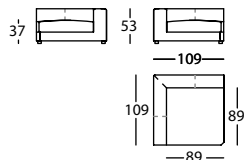

1,31 m³ / 1 Pack. / 47,8 kg

**244.161**

CITY CASUAL ANGULO RECTO 109X109  
CITY C. CORNER 109X109  
CITY CASUAL ANGLE 109X109

0,80 m³ / 1 Pack. / 34,8 kg

Puf / Pouf

**243.151.KG**

CITY PUF 90X60  
CITY POUF 90X60  
CITY POUF 90X60