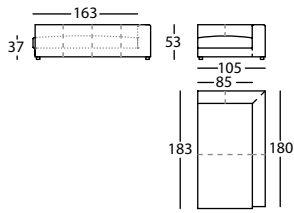

**244.121.Z1**

CITY CASUAL MODULO 240  
CITY CASUAL MODULE 240  
CITY CASUAL MODULE 240

1,68 m³ / 1 Pack. / 64,3 kg

CITY CASUAL by Rafa García, 2008

Chaise / Chaise longue / Chaise longue

**244.142.LU.D**

CITY CASUAL CHAISE 105X183 B DCH  
CITY C. CHAISE L. 105X183 R/ ARM  
CITY C. CHAISE L. 105X183 BRAS DROIT