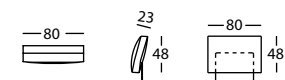

CITY CASUAL by Rafa García, 2008

COLECCION SOFT COLLECTION SOFT

244.28.HE.M

CITY CASUAL ALMOHADA RES 80X48
CITY CASUAL BACK CUSHION 80X48
CITY CASUAL COUSSIN DOSSIER 80X48

0,19 m³ / 1 Pack. / 2,2 kg