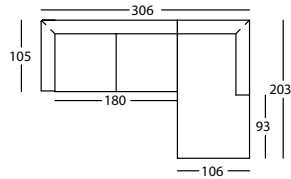

CITY by Rafa García, 2008

Opciones de almohadas respaldo / Back cushion options / Options de coussins dossier

CITY SOFT =

CITY CASUAL CON ALMOHADAS COLECCIÓN SOFT / CITY CASUAL WITH BACK CUSHION COLLECTION SOFT / CITY CASUAL AVEC COUSSIN DOSSIER COLLECTION SOFT