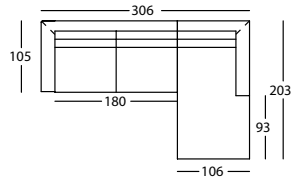

CITY by Rafa García, 2008

Opciones de almohadas respaldo / Back cushion options / Options de coussins dossier

CITY SOFT =

CITY CASUAL CON ALMOHADAS COLECCIÓN SOFT / CITY CASUAL WITH BACK CUSHION COLLECTION SOFT / CITY CASUAL AVEC COUSSIN DOSSIER COLLECTION SOFT