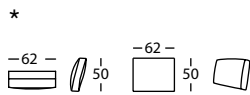

243.21.GF

CITY COJIN DECORACION 62X50 CON BANDA
CITY CUSHION 62X50 WITH BAND
CITY COUSSIN 62X50 AVEC PLATE-BANDE

0,03 m³ / 1 Pack. / 2,6 kg

* Para más de 1 almohada consultar metraje / For more than 1 cushion, please ask for the metres of fabric required / Plus d'un coussin, demander le metrage necessaire