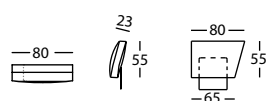

244.26.JF.M.I

CITY C. ALMOHADA RES ANGULO 80X55 IZDO
CITY C. BACK CUSHION 80X55 LEFT CORNER UNIT
CITY CASUAL COUSSIN DOS ANGLE 80X55 GAUCHE

0,19 m³ / 1 Pack. / 4,0 kg

Ancho banda 10cm / Band width 10cm
Large de platebande 10cm

Ancho banda 10cm / Band width 10cm
Large de platebande 10cm