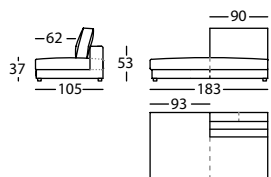

243.17LU.I

CITY S. MOD TERMINAL 183 IZDO
CITY S. LEFT TERMINAL MODULE 183
CITY S. MODULE TERMINAL 183 GAUCHE

1,31 m³ / 1 Pack. / 51,8 kg