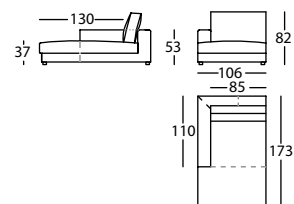

CITY S. CHAISE 106X173 B IZDO  
CITY S. CHAISE L.106X173 L/ ARM  
CITY S. CHAISE L.106X173 BRAS GAUCHE

1,23 m<sup>3</sup> / 1 Pack. / 55,4 kg

Chaise y ángulo / Chaise longue and corner /  
Chaise longue et angle