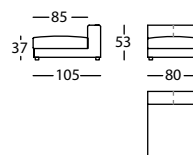

244.121.J

CITY CASUAL MODULO 80
CITY CASUAL MODULE 80
CITY CASUAL MODULE 80

0,58 m³ / 1 Pack. / 23,7 kg