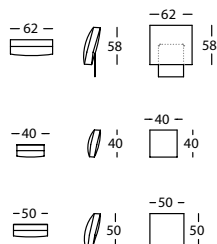

UD.	DESCRIPCIÓN / DESCRIPTION / DESCRIPTION	REF.
1	CITY CASUAL BRAZO IZDO CITY CASUAL LEFT ARM CITY CASUAL BRAS GAUCHE	244.13.I
1	CITY CASUAL MODULO 180 CITY CASUAL MODULE 180 CITY CASUAL MODULE 180	244.121.U
1	CITY CASUAL CHAISE 106X203 BRAZO DCHO CITY CASUAL CHAISE 106X203 RIGHT ARM CITY CASUAL CHAISE 106X203 BRAS DROIT	244.142.LW.D
3	CITY CASUAL ALMOHADA RESPALDO 62X58 CITY CASUAL BACK CUSHION 62X58 CITY CASUAL COUSSIN DOSSIER 62X58	244.28.GF.M
3	CITY COJIN DECORACION 40X40 C/BANDA CITY CUSHION 40X40 WITH BAND CITY COUSSIN 40X40 AVEC PLATE-BANDE	243.21.EE
2	CITY COJIN DECORACION 50X50 CON BANDA CITY CUSHION 50X50 WITH BAND CITY COUSSIN 50X50 AVEC PLATE-BANDE	243.21.FF