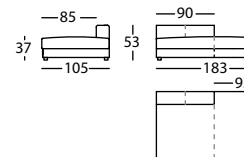

244.17.LU.D

CITY CASUAL MOD TERMINAL 183 DCHO
CITY C. RIGHT TERMINAL MOD. 183
CITY CASUAL MOD. TERMINAL 183 DROIT

1,31 m³ / 1 Pack. / 47,8 kg