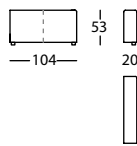

Brazos y módulos / Arms & modules /  
Bras et modules

**243.13.D**

CITY SOFT BRAZO DCHO  
CITY SOFT RIGHT ARM  
CITY SOFT BRAS DROIT

0,13 m³ / 1 Pack. / 10,0 kg

**243.13.I**

CITY SOFT BRAZO IZDO  
CITY SOFT LEFT ARM  
CITY SOFT BRAS GAUCHE