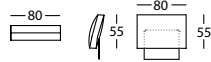

CITY by Rafa García, 2008

Opciones de almohadas respaldo / Back cushion options / Options de coussins dossier

CITY CASUAL CON ALMOHADAS COLECCION SOFT +7CM / CITY CASUAL WITH BACK CUSHION COLLECTION SOFT +7CM / CITY CASUAL AVEC COUSSIN DOSSIER COLLECTION SOFT +7CM

UD.	DESCRIPCIÓN / DESCRIPTION / DESCRIPTION	REF.
1	CITY CASUAL CHAISE 105X183 BRAZO IZDO CITY CASUAL CHAISE 105X183 LEFT ARM CITY CASUAL CHAISE 105X183 BRAS GAUCHE	244.142.LU.I
1	CITY CASUAL MODULO 180 CITY CASUAL MODULE 180 CITY CASUAL MODULE 180	244.121.U
1	CITY CASUAL BRAZO DCHO CITY CASUAL RIGHT ARM CITY CASUAL BRAS DROIT	244.13.D
2	CITY CASUAL ALMOHADA RESPALDO 80X55 CITY CASUAL BACK CUSHION 80X55 CITY CASUAL COUSSIN DOSSIER 80X55	244.28.HF.M
1	CITY CASUAL ALMOHADA RESPANGULO 80X55 DCHO CITY CASUAL BACK CUSHION 80X55 RIGHT CORNER UNIT CITY CASUAL COUSSIN DOS ANGLE 80X55 DROIT	244.26.JF.M.D
2	CITY CASUAL ALMOHADA RESPALDO 90X55 CITY CASUAL BACK CUSHION 90X55 CITY CASUAL COUSSIN DOSSIER 90X55	244.28.KF.M

CITY CASUAL CON ALMOHADAS COLECCION CASUAL / CITY CASUAL WITH BACK CUSHION COLLECTION CASUAL / CITY CASUAL AVEC COUSSIN DOSSIER COLLECTION CASUAL