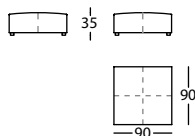

243.151.KK

CITY PUF 90X90
CITY POUF 90X90
CITY POUF 90X90

0,40 m³ / 1 Pack. / 19,7 kg