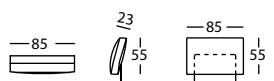

0,19 m<sup>3</sup> / 1 Pack. / 2,2 kg

COLECCION SOFT + 7cm  
COLLECTION SOFT + 7cm

**244.28.HF.M**

CITY CASUAL ALMOHADA RES 80X55  
CITY CASUAL BACK CUSHION 80X55  
CITY CASUAL COUSSIN DOSSIER 80X55

0,19 m<sup>3</sup> / 1 Pack. / 4,0 kg