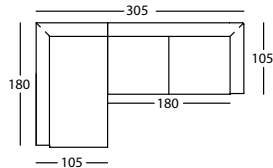

CITY by Rafa García, 2008

Opciones de almohadas respaldo / Back cushion options / Options de coussins dossier

CITY CASUAL CON ALMOHADAS COLECCION SOFT +7CM / CITY CASUAL WITH BACK CUSHION COLLECTION SOFT +7CM / CITY CASUAL AVEC COUSSIN DOSSIER COLLECTION SOFT +7CM

UD.	DESCRIPCIÓN / DESCRIPTION / DESCRIPTION	REF.
1	CITY CASUAL CHAISE 105X183 BRAZO IZDO CITY CASUAL CHAISE 105X183 LEFT ARM CITY CASUAL CHAISE 105X183 BRAS GAUCHE	244.142.LU.I
1	CITY CASUAL MODULO 180 CITY CASUAL MODULE 180 CITY CASUAL MODULE 180	244.121.U
1	CITY CASUAL BRAZO DCHO CITY CASUAL RIGHT ARM CITY CASUAL BRAS DROIT	244.13.D
2	CITY CASUAL ALMOHADA RESPALDO 80X55 CITY CASUAL BACK CUSHION 80X55 CITY CASUAL COUSSIN DOSSIER 80X55	244.28.HF.M
1	CITY CASUAL ALMOHADA RESPANGULO 80X55 DCHO CITY CASUAL BACK CUSHION 80X55 RIGHT CORNER UNIT CITY CASUAL COUSSIN DOS ANGLE 80X55 DROIT	244.26.JF.M.D
2	CITY CASUAL ALMOHADA RESPALDO 90X55 CITY CASUAL BACK CUSHION 90X55 CITY CASUAL COUSSIN DOSSIER 90X55	244.28.KF.M

CITY CASUAL CON ALMOHADAS COLECCION CASUAL / CITY CASUAL WITH BACK CUSHION COLLECTION CASUAL / CITY CASUAL AVEC COUSSIN DOSSIER COLLECTION CASUAL