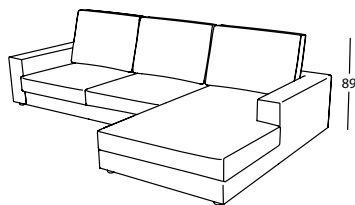

CITY by Rafa García, 2008

Opciones de almohadas respaldo / Back cushion options / Options de coussins dossier

CITY CASUAL CON ALMOHADAS COLECCIÓN SOFT +7 CM / CITY CASUAL WITH BACK CUSHION COLLECTION SOFT +7 CM / CITY CASUAL AVEC COUSSIN DOSSIER COLLECTION SOFT + 7 CM

UD.	DESCRIPCIÓN / DESCRIPTION / DESCRIPTION	REF.
1	CITY CASUAL BRAZO IZDO CITY CASUAL LEFT ARM CITY CASUAL BRAS GAUCHE	244.13.I
1	CITY CASUAL MODULO 180 CITY CASUAL MODULE 180 CITY CASUAL MODULE 180	244.121.U
1	CITY CASUAL CHAISE 106X203 BRAZO DCHO CITY CASUAL CHAISE 106X203 RIGHT ARM CITY CASUAL CHAISE 106X203 BRAS DROIT	244.142.LW.D
2	CITY CASUAL ALMOHADA RESPALDO 90X55 CITY CASUAL BACK CUSHION 90X55 CITY CASUAL COUSSIN DOSSIER 90X55	244.28.KF.M
1	CITY CASUAL ALMOHADA RESPALDO 85X55 CITY CASUAL BACK CUSHION 85X55 CITY CASUAL COUSSIN DOSSIER 85X55	244.28.JF.M

CITY CASUAL CON ALMOHADAS COLECCIÓN CASUAL / CITY CASUAL WITH BACK CUSHION COLLECTION CASUAL / CITY CASUAL AVEC COUSSIN DOSSIER COLLECTION CASUAL