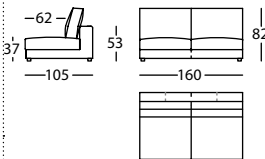

243.12.I.S

CITY SOFT MODULO 160
CITY SOFT MODULE 160
CITY SOFT MODULE 160

1,13 m³ / 1 Pack. / 50,0 kg