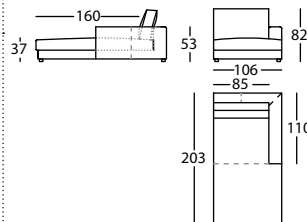

Chaise y ángulo / Chaise longue and corner /
Chaise longue et angle

243.142.LW.D

CITY S. CHAISE 106X203 B DCHO
CITY S. CHAISE L.106X203 R/ ARM
CITY S. CHAISE L.106X203 BRAS DROIT

1,44 m³ / 1 Pack. / 60,3 kg