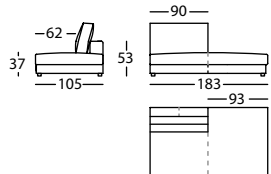

243.17LU.D

CITY S. MOD TERMINAL 183 DCHO
CITY S. RIGHT TERMINAL MOD. 183
CITY S. MODULE TERMINAL 183 DROIT

1,31 m³ / 1 Pack. / 51,8 kg