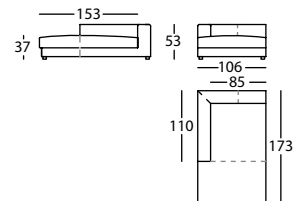

1,72 m³ / 1 Pack. / 53,5 kg

**244.142.LZ1.I**

CITY CASUAL CHAISE 105X243 B IZDO  
CITY C. CHAISE L. 105X243 L/ ARM  
CITY C. CHAISE L. 105X243 BRAS GAUCHE

1,72 m³ / 1 Pack. / 53,5 kg

**244.142.LT.D**

CITY CASUAL CHAISE 106X173 B DCHO  
CITY C. CHAISE L. 106X173 R/ ARM  
CITY C. CHAISE L. 106X173 BRAS DROIT

1,23 m³ / 1 Pack. / 51,5 kg

**244.142.LT.I**

CITY CASUAL CHAISE 106X173 B IZDO  
CITY C. CHAISE L. 106X173 L/ ARM  
CITY C. CHAISE L. 106X173 BRAS GAUCHE

1,23 m³ / 1 Pack. / 51,5 kg

Chaise y ángulo / Chaise longue and corner /  
Chaise longue et angle