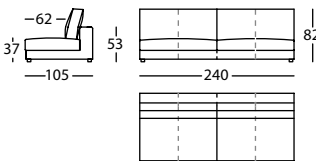

243.12.I.Z1

CITY SOFT MODULO 240
CITY SOFT MODULE 240
CITY SOFT MODULE 240

1,68 m³ / 1 Pack. / 55,3 kg