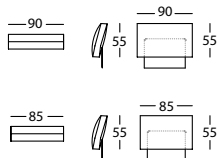

CITY by Rafa García, 2008

Opciones de almohadas respaldo / Back cushion options / Options de coussins dossier

CITY CASUAL CON ALMOHADAS COLECCIÓN SOFT +7 CM / CITY CASUAL WITH BACK CUSHION COLLECTION SOFT +7 CM / CITY CASUAL AVEC COUSSIN DOSSIER COLLECTION SOFT + 7 CM

UD.	DESCRIPCIÓN / DESCRIPTION / DESCRIPTION	REF.
1	CITY CASUAL BRAZO IZDO CITY CASUAL LEFT ARM CITY CASUAL BRAS GAUCHE	244.13.I
1	CITY CASUAL MODULO 180 CITY CASUAL MODULE 180 CITY CASUAL MODULE 180	244.121.U
1	CITY CASUAL CHAISE 106X203 BRAZO DCHO CITY CASUAL CHAISE 106X203 RIGHT ARM CITY CASUAL CHAISE 106X203 BRAS DROIT	244.142.LW.D
2	CITY CASUAL ALMOHADA RESPALDO 90X55 CITY CASUAL BACK CUSHION 90X55 CITY CASUAL COUSSIN DOSSIER 90X55	244.28.KF.M
1	CITY CASUAL ALMOHADA RESPALDO 85X55 CITY CASUAL BACK CUSHION 85X55 CITY CASUAL COUSSIN DOSSIER 85X55	244.28.JF.M

CITY CASUAL CON ALMOHADAS COLECCIÓN CASUAL / CITY CASUAL WITH BACK CUSHION COLLECTION CASUAL / CITY CASUAL AVEC COUSSIN DOSSIER COLLECTION CASUAL