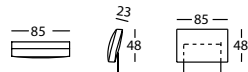

CITY by Rafa García, 2008

Opciones de almohadas respaldo / Back cushion options / Options de coussins dossier

CITY SOFT =

CITY CASUAL CON ALMOHADAS COLECCIÓN SOFT / CITY CASUAL WITH BACK CUSHION COLLECTION SOFT / CITY CASUAL AVEC COUSSIN DOSSIER COLLECTION SOFT