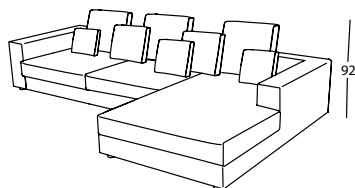

UD.	DESCRIPCIÓN / DESCRIPTION / DESCRIPTION	REF.
1	CITY CASUAL BRAZO IZDO CITY CASUAL LEFT ARM CITY CASUAL BRAS GAUCHE	244.13.I
1	CITY CASUAL MODULO 180 CITY CASUAL MODULE 180 CITY CASUAL MODULE 180	244.121.U
1	CITY CASUAL CHAISE 106X203 BRAZO DCHO CITY CASUAL CHAISE 106X203 RIGHT ARM CITY CASUAL CHAISE 106X203 BRAS DROIT	244.142.LW.D
3	CITY CASUAL ALMOHADA RESPALDO 62X58 CITY CASUAL BACK CUSHION 62X58 CITY CASUAL COUSSIN DOSSIER 62X58	244.28.GF.M
3	CITY COJIN DECORACION 40X40 C/BANDA CITY CUSHION 40X40 WITH BAND CITY COUSSIN 40X40 AVEC PLATE-BANDE	243.21.EE
2	CITY COJIN DECORACION 50X50 CON BANDA CITY CUSHION 50X50 WITH BAND CITY COUSSIN 50X50 AVEC PLATE-BANDE	243.21.FF