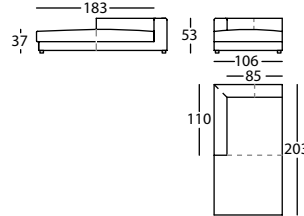

244.142.LW.I

CITY CASUAL CHAISE 106X203 B IZDO
CITY C. CHAISE L. 106X203 L/ ARM
CITY C. CHAISE L. 106X203 BRAS GAUCHE

1,44 m³ / 1 Pack. / 57,3 kg