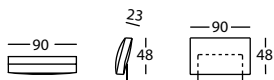

244.28.KE.M

CITY CASUAL ALMOHADA RES 90X48
CITY CASUAL BACK CUSHION 90X48
CITY CASUAL COUSSIN DOSSIER 90X48

0,21 m³ / 1 Pack. / 2,5 kg