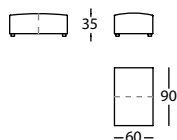

Puf / Pouf

243.151.KG

CITY PUF 90X60
CITY POUF 90X60
CITY POUF 90X60

0,23 m³ / 1 Pack. / 14,2 kg