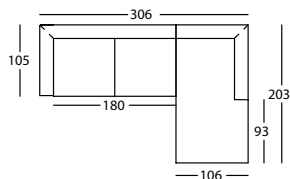

CITY by Rafa García, 2008

Opciones de almohadas respaldo / Back cushion options / Options de coussins dossier

CITY CASUAL CON ALMOHADAS COLECCIÓN SOFT +7 CM / CITY CASUAL WITH BACK CUSHION COLLECTION SOFT +7 CM / CITY CASUAL AVEC COUSSIN DOSSIER COLLECTION SOFT + 7 CM

UD.	DESCRIPCIÓN / DESCRIPTION / DESCRIPTION	REF.
1	CITY CASUAL BRAZO IZDO CITY CASUAL LEFT ARM CITY CASUAL BRAS GAUCHE	244.13.I
1	CITY CASUAL MODULO 180 CITY CASUAL MODULE 180 CITY CASUAL MODULE 180	244.121.U
1	CITY CASUAL CHAISE 106X203 BRAZO DCHO CITY CASUAL CHAISE 106X203 RIGHT ARM CITY CASUAL CHAISE 106X203 BRAS DROIT	244.142.LW.D
2	CITY CASUAL ALMOHADA RESPALDO 90X55 CITY CASUAL BACK CUSHION 90X55 CITY CASUAL COUSSIN DOSSIER 90X55	244.28.KF.M
1	CITY CASUAL ALMOHADA RESPALDO 85X55 CITY CASUAL BACK CUSHION 85X55 CITY CASUAL COUSSIN DOSSIER 85X55	244.28.JF.M

CITY CASUAL CON ALMOHADAS COLECCIÓN CASUAL / CITY CASUAL WITH BACK CUSHION COLLECTION CASUAL / CITY CASUAL AVEC COUSSIN DOSSIER COLLECTION CASUAL