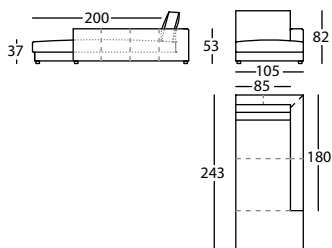

1,30 m<sup>3</sup> / 1 Pack. / 55,7 kg

**243.142.LU.I**

CITY S. CHAISE 105X183 B IZDO  
CITY S. CHAISE L.105X183 L/ ARM  
CITY S. CHAISE L.105X183 BRAS GAUCHE

1,30 m<sup>3</sup> / 1 Pack. / 55,7 kg

**243.142.LZ1.D**