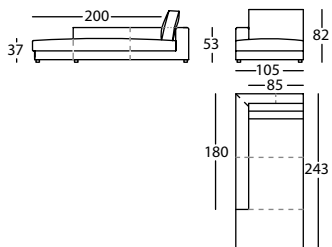

243.142.LZ1.I

CITY S. CHAISE 105X243 B IZDO
CITY S. CHAISE L.105X243 L/ ARM
CITY S. CHAISE L.105X243 BRAS GAUCHE

1,72 m³ / 1 Pack. / 58,8 kg