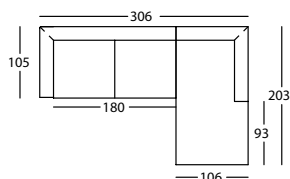

UD.	DESCRIPCIÓN / DESCRIPTION / DESCRIPTION	REF.
1	CITY CASUAL BRAZO IZDO CITY CASUAL LEFT ARM CITY CASUAL BRAS GAUCHE	244.13.I
1	CITY CASUAL MODULO 180 CITY CASUAL MODULE 180 CITY CASUAL MODULE 180	244.121.U
1	CITY CASUAL CHAISE 106X203 BRAZO DCHO CITY CASUAL CHAISE 106X203 RIGHT ARM CITY CASUAL CHAISE 106X203 BRAS DROIT	244.142.LW.D
3	CITY CASUAL ALMOHADA RESPALDO 62X58 CITY CASUAL BACK CUSHION 62X58 CITY CASUAL COUSSIN DOSSIER 62X58	244.28.GF.M
3	CITY COJIN DECORACION 40X40 C/BANDA CITY CUSHION 40X40 WITH BAND CITY COUSSIN 40X40 AVEC PLATE-BANDE	243.21.EE
2	CITY COJIN DECORACION 50X50 CON BANDA CITY CUSHION 50X50 WITH BAND CITY COUSSIN 50X50 AVEC PLATE-BANDE	243.21.FF