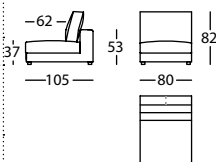

243.12.I.J

CITY SOFT MODULO 80
CITY SOFT MODULE 80
CITY SOFT MODULE 80

0,58 m³ / 1 Pack. / 27,7 kg