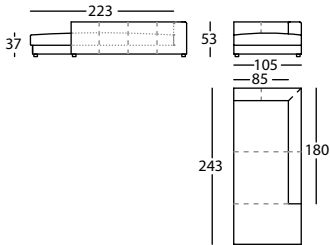

244.142.LZ1.D

CITY CASUAL CHAISE 105X243 B DCHO
CITY C. CHAISE L. 105X243 R/ ARM
CITY C. CHAISE L. 105X243 BRAS DROIT

1,72 m³ / 1 Pack. / 53,5 kg