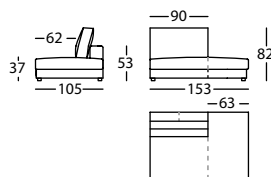

243.17LR.D

CITY S. MOD TERMINAL 153 DCHO
CITY S. RIGHT TERMINAL MOD. 153
CITY S. MODULE TERMINAL 153 DROIT

1,11 m³ / 1 Pack. / 46,0 kg