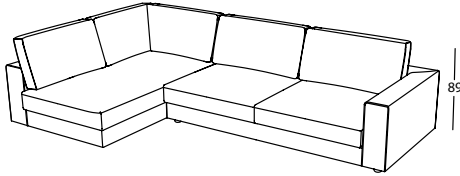

CITY by Rafa García, 2008

Opciones de almohadas respaldo / Back cushion options / Options de coussins dossier

CITY CASUAL CON ALMOHADAS COLECCION SOFT +7CM / CITY CASUAL WITH BACK CUSHION COLLECTION SOFT +7CM / CITY CASUAL AVEC COUSSIN DOSSIER COLLECTION SOFT +7CM

UD.	DESCRIPCIÓN / DESCRIPTION / DESCRIPTION	REF.
1	CITY CASUAL CHAISE 105X183 BRAZO IZDO CITY CASUAL CHAISE 105X183 LEFT ARM CITY CASUAL CHAISE 105X183 BRAS GAUCHE	244.142.LU.I
1	CITY CASUAL MODULO 180 CITY CASUAL MODULE 180 CITY CASUAL MODULE 180	244.121.U
1	CITY CASUAL BRAZO DCHO CITY CASUAL RIGHT ARM CITY CASUAL BRAS DROIT	244.13.D
2	CITY CASUAL ALMOHADA RESPALDO 80X55 CITY CASUAL BACK CUSHION 80X55 CITY CASUAL COUSSIN DOSSIER 80X55	244.28.HF.M
1	CITY CASUAL ALMOHADA RESPANGULO 80X55 DCHO CITY CASUAL BACK CUSHION 80X55 RIGHT CORNER UNIT CITY CASUAL COUSSIN DOS ANGLE 80X55 DROIT	244.26.JF.M.D
2	CITY CASUAL ALMOHADA RESPALDO 90X55 CITY CASUAL BACK CUSHION 90X55 CITY CASUAL COUSSIN DOSSIER 90X55	244.28.KF.M

CITY CASUAL CON ALMOHADAS COLECCION CASUAL / CITY CASUAL WITH BACK CUSHION COLLECTION CASUAL / CITY CASUAL AVEC COUSSIN DOSSIER COLLECTION CASUAL