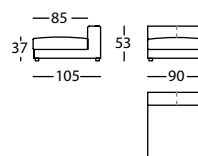

CITY CASUAL BRAZO IZDO  
CITY CASUAL LEFT ARM  
CITY CASUAL BRAS

0,13 m³ / 1 Pack. / 9,0 kg

**244.121.J**

CITY CASUAL MODULO 80  
CITY CASUAL MODULE 80  
CITY CASUAL MODULE 80

0,58 m³ / 1 Pack. / 23,7 kg

**244.121.K**