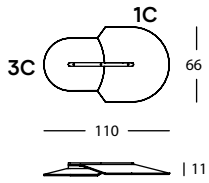

BEETLE by Mut, 2017

315.F.130B
BEETLE CONFIG. 130B

315.F.130B
0,09 m² / 1 Pack. / 74 kg

315.3A.1C
BEETLE PANEL 1 CONCAVO
BEETLE PANEL 1: CONCAVE
BEETLE PANNEAU 1: CONCAVE

315.3A.3C
BEETLE PANEL 3 CONCAVO
BEETLE PANEL 3: CONCAVE
BEETLE PANNEAU 3: CONCAVE

315.3H.B
BEETLE SOPORTE B
BEETLE SUPPORT B
BEETLE SUPPORT B