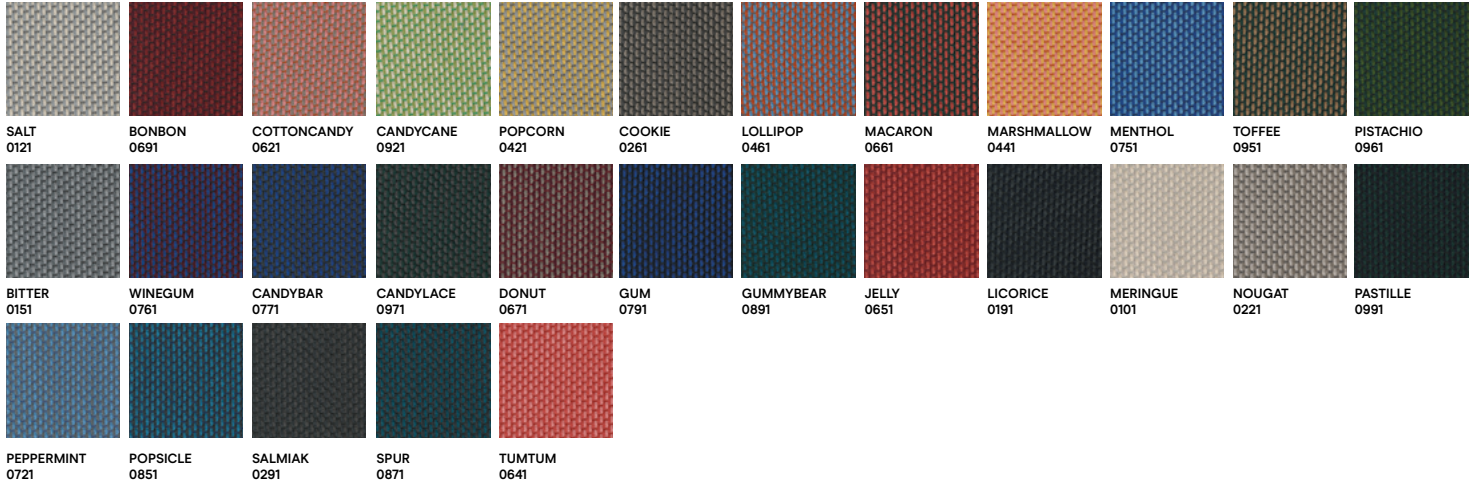

BEETLE by Mut, 2017

DROP