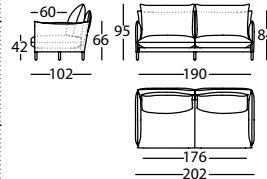

331.11.T.5

ALPINO SOFA 202 BR RECTO
ALPINO SOFA 202 PLAIN ARM
ALPINO CANAPE 202 BRAS DROIT

1,50 m³ / 1 Pack. / 79,0 kg