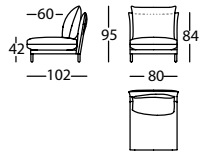

ALPINO by Rafa García, 2019

Módulos / Modules

331.12.G

ALPINO MODULO 80
ALPINO MODULE 80
ALPINO MODULE 80

0,60 m³ / 1 Pack. / 42,0 kg