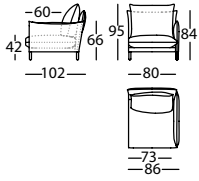

ALPINO MOD 302 BR SOLAPA IZDO  
ALPINO MOD 302 LEFT ARM W/FLAP  
ALPINO MOD 302 BRAS A/RABAT GAUCHE

214 m<sup>3</sup> / 1 Pack. / 129,8 kg

ALPINO by Rafa García, 2019

Módulos / Modules

Brazo recto / Plain arm / Bras droit