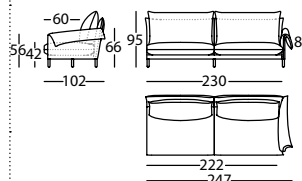

331.12.X.BS.D

ALPINO MOD 247 BR SOLAPA DCHO
ALPINO MOD 247 RIGHT ARM W/FLAP
ALPINO MOD 247 BRAS A/RABAT DROIT

1,74 m³ / 1 Pack. / 93,0 kg