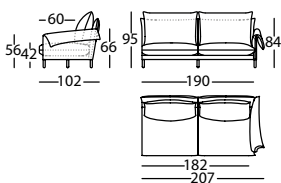

331.12.T.BS.D

ALPINO MOD 207 BR SOLAPA DCHO
ALPINO MOD 207 RIGHT ARM W/FLAP
ALPINO MOD 207 BRAS A/RABAT DROIT

1,45 m³ / 1 Pack. / 77,0 kg