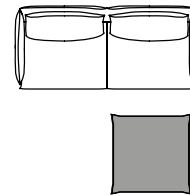

ALPINO CHAISE 113X142 BR RECTO IZDO  
ALPINO CHAISE LONGUE 113X142 PLAIN LEFT ARM  
ALPINO CHAISE LONGUE 113X142 BRAS DROIT GAUCHE

1,18 m<sup>3</sup> / 1 Pack. / 59,0 kg

**331.161.L**

ALPINO ANGULO RECTO 102X102  
ALPINO CORNER 102X102  
ALPINO ANGLE 102X102

0,77 m<sup>3</sup> / 1 Pack. / 60,0 kg

ALPINO by Rafa García, 2019

Puf / Pouf

Posición puf / Pouf position / Position pouf

**331.15.J.AN**ALPINO PUF ANGULO 95X95  
ALPINO CORNER POUF 95X95  
ALPINO POUF ANGLE 95X950,29 m<sup>3</sup> / 2 Pack. / 43,0 kg**331.15.J**ALPINO PUF 95X95  
ALPINO POUF 95X95  
ALPINO POUF 95X950,29 m<sup>3</sup> / 2 Pack. / 22,0 kg**331.15.J.CT**ALPINO PUF CENTRAL 85X95  
ALPINO CENTRAL POUF 85X95  
ALPINO POUF CENTRAL 85X950,26 m<sup>3</sup> / 2 Pack. / 42,0 kg**331.153.J.D**ALPINO PUF TERMINAL 95X95 DCHO  
ALPINO RIGHT TERMINAL POUF 95X95  
ALPINO POUF TERMINAL 95X95 DROIT0,29 m<sup>3</sup> / 2 Pack. / 42,0 kg**331.153.J.I**ALPINO PUF TERMINAL 95X95 IZDO  
ALPINO LEFT TERMINAL POUF 95X95  
ALPINO POUF TERMINAL 95X95 GAUCHE0,29 m<sup>3</sup> / 2 Pack. / 42,0 kg**331.22.FD**ALPINO COJIN 50X31  
ALPINO CUSHION 50X31  
ALPINO COUSSIN 50X310,02 m<sup>3</sup> / 1 Pack. / 3,0 kg**331.22.HD**ALPINO COJIN 73X31  
ALPINO CUSHION 73X31  
ALPINO COUSSIN 73X310,03 m<sup>3</sup> / 1 Pack. / 4,0 kg