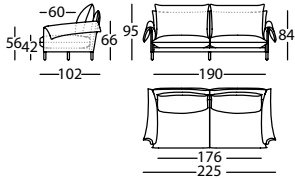

331.11.T.BS

ALPINO SOFA 225 BR SOLAPA
ALPINO SOFA 225 ARM W/FLAP
ALPINO CANAPE 225 BRAS RABAT

1,50 m³ / 1 Pack. / 88,0 kg