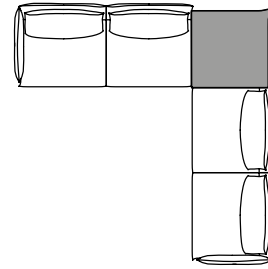

ALPINO by Rafa García, 2019

Puf / Pouf

Posición puf / Pouf position / Position pouf

331.15.J.AN

ALPINO PUF ANGULO 95X95
ALPINO CORNER POUF 95X95
ALPINO POUF ANGLE 95X95

0,29 m³ / 2 Pack. / 43,0 kg

331.15.J

ALPINO PUF 95X95
ALPINO POUF 95X95
ALPINO POUF 95X95

0,29 m³ / 2 Pack. / 22,0 kg