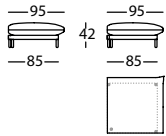

ALPINO by Rafa García, 2019

Puf / Pouf

Posición puf / Pouf position / Position pouf

331.15.J.AN

ALPINO PUF ANGULO 95X95
ALPINO CORNER POUF 95X95
ALPINO POUF ANGLE 95X95

0,29 m³ / 2 Pack. / 43,0 kg