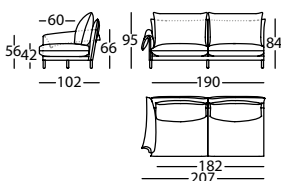

331.12.T.BS.I

ALPINO MOD 207 BR SOLAPA IZDO
ALPINO MOD 207 LEFT ARM W/FLAP
ALPINO MOD 207 BRAS A/RABAT GAUCHE

1,45 m³ / 1 Pack. / 77,0 kg