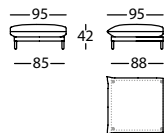

331.153.J.I

ALPINO PUF TERMINAL 95X95 IZDO
ALPINO LEFT TERMINAL POUF 95X95
ALPINO POUF TERMINAL 95X95 GAUCHE

0,29 m³ / 2 Pack. / 42,0 kg