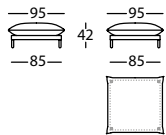

331.15.J

ALPINO PUF 95X95
ALPINO POUF 95X95
ALPINO POUF 95X95

0,29 m³ / 2 Pack. / 22,0 kg