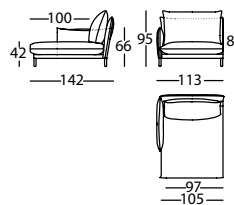

331.14.L.5.I

ALPINO CHAISE 113X142 BR RECTO IZDO
ALPINO CHAISE LONGUE 113X142 PLAIN LEFT ARM
ALPINO CHAISE LONGUE 113X142 BRAS DROIT GAUCHE

1,18 m³ / 1 Pack. / 59,0 kg