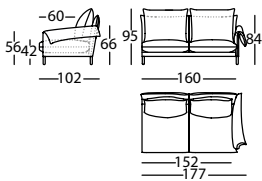

2,19 m<sup>3</sup> / 1 Pack. / 132,6 kg

**331.11.Z6.5**

ALPINO SOFA 297 BR RECTO  
ALPINO SOFA 297 PLAIN ARM  
ALPINO CANAPE 297 BRAS DROIT

2,19 m<sup>3</sup> / 1 Pack. / 131,2 kg

ALPINO by Rafa García, 2019

0,65 m<sup>3</sup> / 1 Pack. / 45,0 kg

**331.12.G.BS.I**

ALPINO MOD 97 BR SOLAPA IZDO  
ALPINO MOD 97 LEFT ARM W/FLAP  
ALPINO MOD 97 BRAS A/RABAT GAUCHE

0,65 m<sup>3</sup> / 1 Pack. / 45,0 kg

**331.12.S.BS.D**