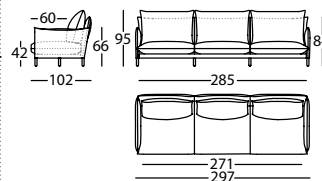

331.11.Z6.5

ALPINO SOFA 297 BR RECTO
ALPINO SOFA 297 PLAIN ARM
ALPINO CANAPE 297 BRAS DROIT

2,19 m³ / 1 Pack. / 131,2 kg