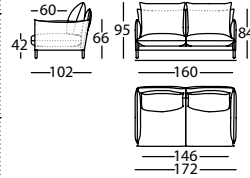

0,70 m<sup>3</sup> / 1 Pack. / 50,0 kg

**331.11.G.5**

ALPINO SILLON 95 BR RECTO  
ALPINO ARMCHAIR 115 PLAIN ARM  
ALPINO FAUTEUIL 115 BRAS DROIT

0,70 m<sup>3</sup> / 1 Pack. / 47,0 kg

**331.11.S.BS**

ALPINO SOFA 195 BR SOLAPA  
ALPINO SOFA 195 ARM W/FLAT  
ALPINO CANAPE 195 BRAS RABAT

1,28 m<sup>3</sup> / 1 Pack. / 72,0 kg

**331.11.S.5**

ALPINO SOFA 175 BR RECTO  
ALPINO SOFA 175 PLAIN ARM  
ALPINO CANAPE 175 BRAS DROIT

1,28 m<sup>3</sup> / 1 Pack. / 75,0 kg

**331.11.T.BS**

ALPINO SOFA 225 BR SOLAPA  
ALPINO SOFA 225 ARM W/FLAP  
ALPINO CANAPE 225 BRAS RABAT