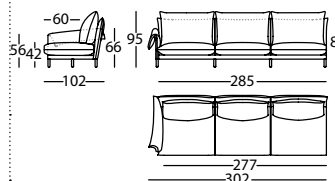

331.12.Z7.BS.I

ALPINO MOD 302 BR SOLAPA IZDO
ALPINO MOD 302 LEFT ARM W/FLAP
ALPINO MOD 302 BRAS A/RABAT GAUCHE

214 m³ / 1 Pack. / 129,8 kg