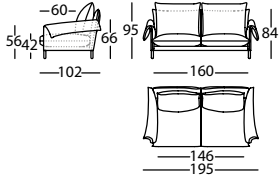

ALPINO by Rafa García, 2019

Brazo solapa / Arm with flap / Bras rabat

Brazo recto / Plain arm / Bras droit

**331.11.G.BS**

ALPINO SILLON 115 BR SOLAPA  
ALPINO ARMCHAIR 115 ARM W/FLAP  
ALPINO FAUTEUIL 115 BRAS RABAT

0,70 m<sup>3</sup> / 1 Pack. / 50,0 kg

**331.11.G.5**

ALPINO SILLON 95 BR RECTO  
ALPINO ARMCHAIR 115 PLAIN ARM  
ALPINO FAUTEUIL 115 BRAS DROIT

0,70 m<sup>3</sup> / 1 Pack. / 47,0 kg

**331.11.S.BS**

ALPINO SOFA 195 BR SOLAPA  
ALPINO SOFA 195 ARM W/FLAT  
ALPINO CANAPE 195 BRAS RABAT