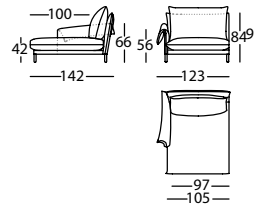

2,10 m<sup>3</sup> / 1 Pack. / 126,6 kg

Chaise y ángulo / Chaise longue and corner /  
Chaise longue et angle

**331.14.L.BS.D**

ALPINO CHAISE 123X142 BR SOLAPA DCHO  
ALPINO CHAISE LONGUE 123X142 RIGHT ARM W/FLAP  
ALPINO CHAISE LONGUE 123X142 BRAS A/RABAT DROIT

1,18 m<sup>3</sup> / 1 Pack. / 62,0 kg

**331.14.L.BS.I**

ALPINO CHAISE 123X142 BR SOLAPA IZDO  
ALPINO CHAISE LONGUE 123X142 LEFT ARM W/FLAP  
ALPINO CHAISE LONGUE 123X142 BRAS A/RABAT GAUCHE

1,18 m<sup>3</sup> / 1 Pack. / 60,0 kg