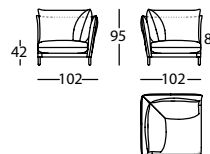

331.161.L

ALPINO ANGULO RECTO 102X102
ALPINO CORNER 102X102
ALPINO ANGLE 102X102

0,77 m³ / 1 Pack. / 60,0 kg