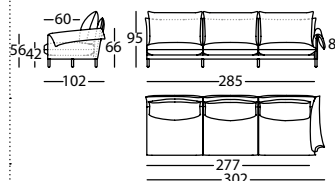

331.12.Z7.BS.D

ALPINO MOD 302 BR SOLAPA DCHO
ALPINO MOD 302 RIGHT ARM W/FLAP
ALPINO MOD 302 BRAS A/RABAT DROIT

214 m³ / 1 Pack. / 129,8 kg