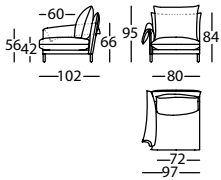

2,19 m<sup>3</sup> / 1 Pack. / 132,6 kg

**331.11.Z6.5**

ALPINO SOFA 297 BR RECTO  
ALPINO SOFA 297 PLAIN ARM  
ALPINO CANAPE 297 BRAS DROIT

2,19 m<sup>3</sup> / 1 Pack. / 131,2 kg

ALPINO by Rafa García, 2019

0,65 m<sup>3</sup> / 1 Pack. / 45,0 kg

**331.12.G.BS.I**

ALPINO MOD 97 BR SOLAPA IZDO  
ALPINO MOD 97 LEFT ARM W/FLAP  
ALPINO MOD 97 BRAS A/RABAT GAUCHE

0,65 m<sup>3</sup> / 1 Pack. / 45,0 kg

**331.12.S.BS.D**