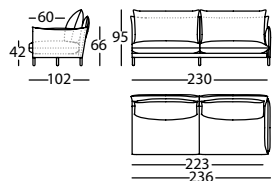

331.12.X.5.D

ALPINO MOD 236 BR RECTO DCHO
ALPINO MOD 236 RIGHT PLAIN ARM
ALPINO MOD 236 BRAS DROIT DROIT

1,74 m³ / 1 Pack. / 92,0 kg