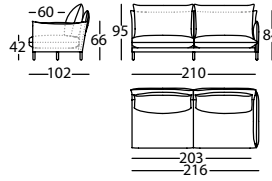

Módulos / Modules

Brazo recto / Plain arm / Bras droit

331.12.V.5.D

ALPINO MOD 216 BR RECTO DCHO
ALPINO MOD 216 RIGHT PLAIN ARM
ALPINO MOD 216 BRAS DROIT DROIT

1,59 m³ / 1 Pack. / 85,0 kg