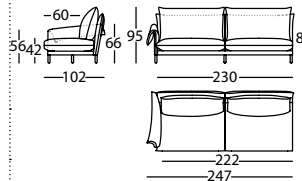

331.12.X.BS.I

ALPINO MOD 247 BR SOLAPA IZDO
ALPINO MOD 247 LEFT ARM W/FLAP
ALPINO MOD 247 BRAS A/RABAT GAUCHE

1,74 m³ / 1 Pack. / 93,0 kg