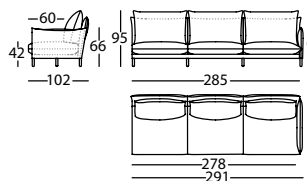

331.12.Z6.5.D

ALPINO MOD 291 BR RECTO DCHO
ALPINO MOD 291 RIGHT PLAIN ARM
ALPINO MOD 291 BRAS DROIT DROIT

2,14 m³ / 1 Pack. / 128,8 kg