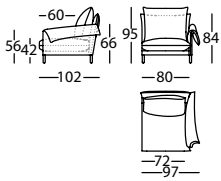

ALPINO by Rafa García, 2019

Módulos / Modules

Brazo solapa / Arm with flap / Bras rabat

Módulos / Modules

Brazo solapa / Arm with flap / Bras rabat

331.12.G.BS.D

ALPINO MOD 97 BR SOLAPA DCHO
ALPINO MOD 97 RIGHT ARM W/FLAP
ALPINO MOD 97 BRAS A/RABAT DROIT

0,65 m³ / 1 Pack. / 45,0 kg