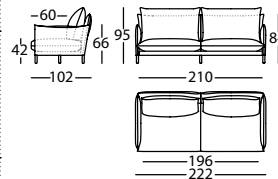

331.11.V.5

ALPINO SOFA 222 BR RECTO
ALPINO SOFA 222 PLAIN ARM
ALPINO CANAPE 222 BRAS DROIT

1,65 m³ / 1 Pack. / 87,0 kg