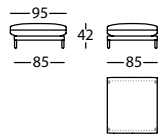

331.15.J.CT

ALPINO PUF CENTRAL 85X95
ALPINO CENTRAL POUF 85X95
ALPINO POUF CENTRAL 85X95

0,26 m³ / 2 Pack. / 42,0 kg