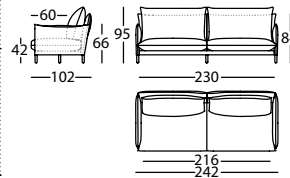

331.11.X.5

ALPINO SOFA 242 BR RECTO
ALPINO SOFA 242 PLAIN ARM
ALPINO CANAPE 242 BRAS DROIT

1,78 m³ / 1 Pack. / 96,0 kg