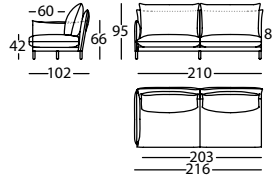

331.12.V.5.I

ALPINO MOD 216 BR RECTO IZDO
ALPINO MOD 216 LEFT PLAIN ARM
ALPINO MOD 216 BRAS DROIT GAUCHE

1,59 m³ / 1 Pack. / 85,0 kg