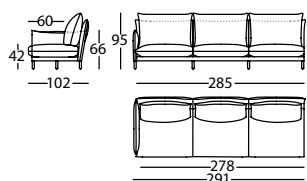

331.12.Z6.5.I

ALPINO MOD 291 BR RECTO IZDO
ALPINO MOD 291 LEFT PLAIN ARM
ALPINO MOD 291 BRAS DROIT GAUCHE

2,14 m³ / 1 Pack. / 128,8 kg