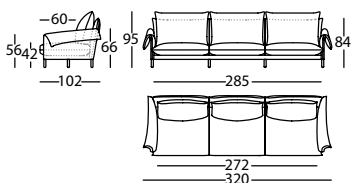

331.11.Z9.BS

ALPINO SOFA 320 BR SOLAPA
ALPINO SOFA 320 ARM W/FLAP
ALPINO CANAPE 320 BRAS RABAT

2,19 m³ / 1 Pack. / 132,6 kg