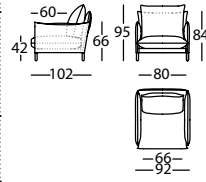

ALPINO by Rafa García, 2019

Brazo solapa / Arm with flap / Bras rabat

Brazo recto / Plain arm / Bras droit

**331.11.G.BS**

ALPINO SILLON 115 BR SOLAPA  
ALPINO ARMCHAIR 115 ARM W/FLAP  
ALPINO FAUTEUIL 115 BRAS RABAT

0,70 m<sup>3</sup> / 1 Pack. / 50,0 kg

**331.11.G.5**

ALPINO SILLON 95 BR RECTO  
ALPINO ARMCHAIR 115 PLAIN ARM  
ALPINO FAUTEUIL 115 BRAS DROIT

0,70 m<sup>3</sup> / 1 Pack. / 47,0 kg

**331.11.S.BS**

ALPINO SOFA 195 BR SOLAPA  
ALPINO SOFA 195 ARM W/FLAT  
ALPINO CANAPE 195 BRAS RABAT