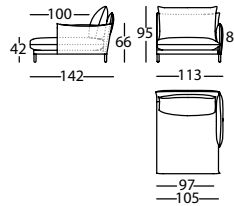

2,10 m<sup>3</sup> / 1 Pack. / 126,6 kg

Chaise y ángulo / Chaise longue and corner /  
Chaise longue et angle

**331.14.L.BS.D**

ALPINO CHAISE 123X142 BR SOLAPA DCHO  
ALPINO CHAISE LONGUE 123X142 RIGHT ARM W/FLAP  
ALPINO CHAISE LONGUE 123X142 BRAS A/RABAT DROIT

1,18 m<sup>3</sup> / 1 Pack. / 62,0 kg

**331.14.L.BS.I**

ALPINO CHAISE 123X142 BR SOLAPA IZDO  
ALPINO CHAISE LONGUE 123X142 LEFT ARM W/FLAP  
ALPINO CHAISE LONGUE 123X142 BRAS A/RABAT GAUCHE

1,18 m<sup>3</sup> / 1 Pack. / 60,0 kg