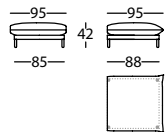

331.153.J.D

ALPINO PUF TERMINAL 95X95 DCHO
ALPINO RIGHT TERMINAL POUF 95X95
ALPINO POUF TERMINAL 95X95 DROIT

0,29 m³ / 2 Pack. / 42,0 kg