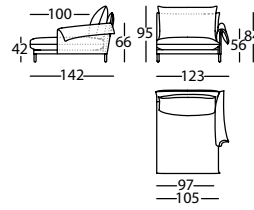

2,10 m<sup>3</sup> / 1 Pack. / 126,6 kg

Chaise y ángulo / Chaise longue and corner /  
Chaise longue et angle

**331.14.L.BS.D**

ALPINO CHAISE 123X142 BR SOLAPA DCHO  
ALPINO CHAISE LONGUE 123X142 RIGHT ARM W/FLAP  
ALPINO CHAISE LONGUE 123X142 BRAS A/RABAT DROIT