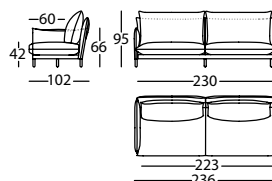

331.12.X.5.I

ALPINO MOD 236 BR RECTO IZDO
ALPINO MOD 236 LEFT PLAIN ARM
ALPINO MOD 236 BRAS DROIT GAUCHE

1,74 m³ / 1 Pack. / 92,0 kg