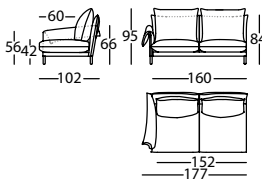

0,65 m<sup>3</sup> / 1 Pack. / 45,0 kg

**331.12.G.BS.I**

ALPINO MOD 97 BR SOLAPA IZDO  
ALPINO MOD 97 LEFT ARM W/FLAP  
ALPINO MOD 97 BRAS A/RABAT GAUCHE

0,65 m<sup>3</sup> / 1 Pack. / 45,0 kg

**331.12.S.BS.D**

ALPINO MOD 177 BR SOLAPA DCHO  
ALPINO MOD 177 RIGHT ARM W/FLAP  
ALPINO MOD 177 BRAS A/RABAT DROIT

1,23 m<sup>3</sup> / 1 Pack. / 69,0 kg

**331.12.S.BS.I**

ALPINO MOD 177 BR SOLAPA IZDO  
ALPINO MOD 177 LEFT ARM W/FLAP  
ALPINO MOD 177 BRAS A/RABAT GAUCHE