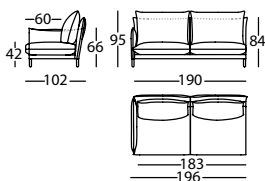

331.12.T.5.I

ALPINO MOD 196 BR RECTO IZDO
ALPINO MOD 196 LEFT PLAIN ARM
ALPINO MOD 196 BRAS DROIT GAUCHE

1,45 m³ / 1 Pack. / 76,0 kg