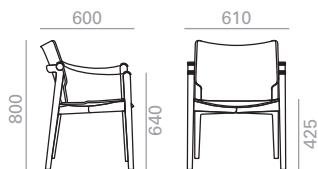

BU0262

Lounge chair with seat and backrest in oak plywood with solid ash wood structure. Wide version. Leather armrests available in natural or black finish with metal fastening system in black finish. Option of upholstered seat and back.

Sessel mit Sitz und Rücken aus Eichen und Struktur aus massivem Eschenholz. Breite Sessel. Armlehnen aus Leder in naturfarbener oder schwarzer Ausführung mit metallischem Befestigungssystem in schwarzer Ausführung. Optional Spiegelpostierung im Sitz und Rücken.

0,39 m3
10,5 kg
x1

Matte lacquered and premium upcharge
Aufpreis für Matt- und Premiumlackierung