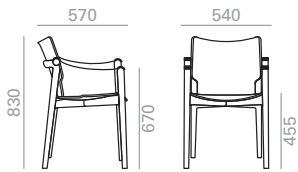

SO0260

Armchair with seat and backrest in oak plywood with solid ash wood structure. Leather armrests available in natural or black finish with metal fastening system in black finish. Option of upholstered seat and back.

Armlehnstuhl mit Sitz und Rücken aus Eichen und Struktur aus massivem Eschenholz. Armlehnen aus Leder in naturfarbener oder schwarzer Ausführung mit metallischem Befestigungssystem in schwarzer Ausführung. Optional Spiegelpostierung im Sitz und Rücken.

	COM cm. per unit	COL m2
1 units	100	2
10 units or more	100	

0,39 m3
21 kg
x2

Matte lacquered and premium upcharge
Aufpreis für Matt- und Premiumlackierung