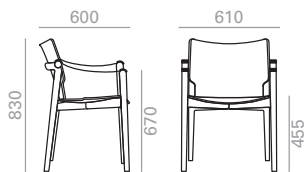

SO0261

Armchair with seat and backrest in oak plywood with solid ash wood structure. Wide version. Leather armrests available in natural or black finish with metal fastening system in black finish. Option of upholstered seat and back.

Armlehnstuhl mit Sitz und Rücken aus Eichen und Struktur aus massivem Eschenholz. Breite Sessel. Armlehnen aus Leder in naturfarbener oder schwarzer Ausführung mit metallischem Befestigungssystem in schwarzer Ausführung. Optional Spiegelpostierung im Sitz und Rücken.

0,39 m3
10,5 kg
x1

Matte lacquered and premium upcharge
Aufpreis für Matt- und Premiumlackierung