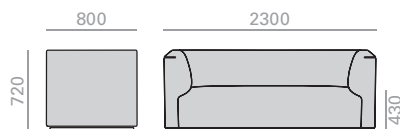

SF2116

3-seater sofa with upholstered seat and backrest and steel plinth base finished in polished chrome, white and black. Piping options are: coordinating with upholstery, white, black or sand color.

Sofa, 3-Sitzer, mit gepolsterter Sitzfläche und Rückenlehne. Sockel aus Stahl Ausführung glanzverchromt, weiss oder schwarz. Kedernaht verfübar mit der gleichen Polsterung, weiss, schwarz oder sand.

	COM cm. per unit	COL m2
1 units	1026	14,7
10 units or more	1026	

1,57 m3
83,1 kg
x1

USB charging system
upcharge
Aufpreis für USB-Ladesystem

CJ3010

Loses Kissen
Loose cushion

	COM cm. per unit	COL m2
1 units	65	1,5
10 units or more	650	

0,02 m3
2 kg
x1