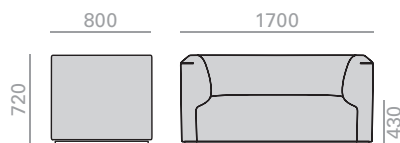

SF2115

2-seater sofa with upholstered seat and backrest and steel plinth base finished in polished chrome, white and black. Piping options are: coordinating with upholstery, white, black or sand color.

Sofa, 2-Sitzer, mit gepolsterter Sitzfläche und Rückenlehne. Sockel aus Stahl Ausführung glanzverchromt, weiss oder schwarz. Kedernaht verfübar mit der gleichen Polsterung, weiss, schwarz oder sand.

	COM cm. per unit	COL m2
1 units	900	10,8
10 units or more	900	

1,06 m3
62,8 kg
x1

USB charging system
upcharge
Aufpreis für USB-Ladesystem