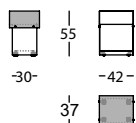

COMBINACIONES DE ACABADO / FINISH COMBINATIONS / COMBINAISONS DE FINITION

	376.89.MO	376.89.CR
TAPA TOP PLATEAU	<input type="checkbox"/> Metal texturizado mate Matte textured metal Metal texturisé mat	<input checked="" type="checkbox"/> Brillo espejo Mirror shine Éclat du miroir
BASE	<input type="checkbox"/> Metal texturizado mate Matte textured metal Metal texturisé mat	<input type="checkbox"/> Metal texturizado mate Matte textured metal Metal texturisé mat

376.89.MO

SETA CARRITO TEXTURIZADO MONOCOLOR
SETA TROLLEY TEXTURED MONOCOLOUR
SETA CHARIOT TEXTURÉ MONOCOLOR

0,14 m² / 1 Pack. / 20 kg

376.89.CR

SETA CARRITO SOBRE BRILLO ESPEJO
SETA TROLLEY MIRROR SHINE TOP
SETA CHARIOT PLATEAU ÉCLAT DU MIROIR