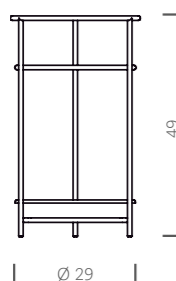

PLATEA

JM Massana - JM Tremoleda

Structure
Chromed

Recipient
RAL 9006
Grey aluminium

Permanent Collection of the Museum of
Design in Barcelona

ENG Umbrella stand of large capacity that holds any type of umbrella, from regular length models to even small or foldable, and includes a base container that collects water which can be easily emptied, favoring the drying of the umbrellas. The structure is in chromed steel and the aluminum recipient is painted.

CAT Paraigüer de gran capacitat que ofereix suport a qualsevol tipus de paraigua, des dels models de llargada normal fins als més petits o plegables, inclou un recipient a la base que recull l'aigua i es pot buidar fàcilment, afavorint l'assecat dels paraigües. L'estructura és d'acer cromada i el recipient d'alumini pintat.

ESP Paragüero de gran capacidad que ofrece soporte a cualquier tipo de paraguas, desde los modelos de longitud normal hasta los más pequeños o plegables, incluye un recipiente en la base que recoge el agua y se puede vaciar fácilmente, favoreciendo el secado de los paraguas. La estructura es de acero cromado y el recipiente de aluminio pintado.